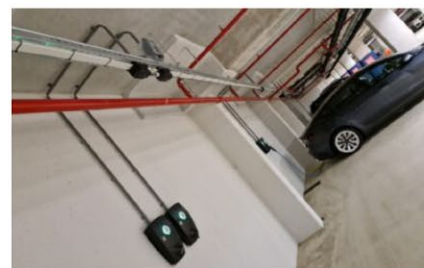

SLUISHUIS AMSTERDAM

[Lees meer](#)