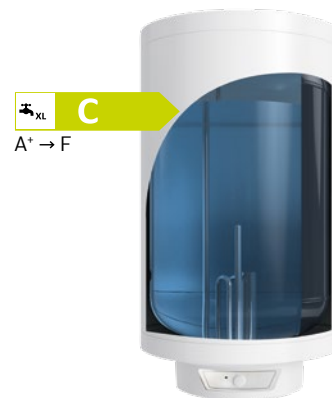

Welke capaciteit heb ik nodig?

Voor een enkel tappunt	Voor een of meerdere tappunten								
Liters per minuut	10/15	30/35	50	75/80	100	120	150	200	300
	●	●							
	●	●							
			●	●					
				●	●				
			●	●					
				●	●				
				●	●				
					●	●	●	●	●
					●	●	●	●	●
							●	●	●
							●	●	●

● Basis ● Aanbevolen

Bosch Tronic elektrische voorraadtoestellen

- Zorgeloos comfort en duurzame technologie
- Minimale wachttijd, geen waterverspilling
- Minimaal warmteverlies
- Plug & play installatie

Bosch Tronic 2000T

- Voor plekken waar geen warmwaterleiding voorhanden is of waar het te lang duurt voor er warm water is
- Temperatuur traploos instelbaar tot 70°C
- Compact, lichtgewicht en elegant
- Zeer nauwkeurig, zelfs bij lage capaciteit
- 2 varianten: 10 en 15 liter
- 2 versies: montage boven of onder het tappunt
- 2 jaar garantie

Bosch Tronic 4000T

- Geschikt voor een of meerdere tappunten.
- Temperatuur traploos instelbaar tot 70°C
- Compact: Ø 470 mm
- Weergave actuele watertemperatuur
- Lange levensduur dankzij magnesiumanode
- 4 varianten: 50, 80, 120 en 150 liter
- 2 jaar garantie

Bosch Tronic 6000T

- Geschikt voor een of meerdere tappunten.
- Temperatuur traploos instelbaar tot 70°C
- Compact: Ø 470 mm
- 5 varianten: 50,80,100,120,150 liter
- Horizontale toepassing mogelijk
- 2 jaar garantie

XXS B
A* → F

XL C
A* → F

XL C
A* → F