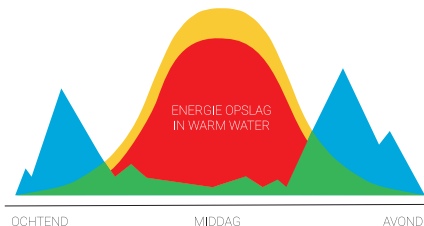

Met Water Accu

- OPWEK ZONNE - ENERGIE
- EIGEN GEBRUIK ZONNE - ENERGIE
- VERBRUIK VAN ENERGIE
- OPSLAG ZONNE - ENERGIE IN WARM WATER