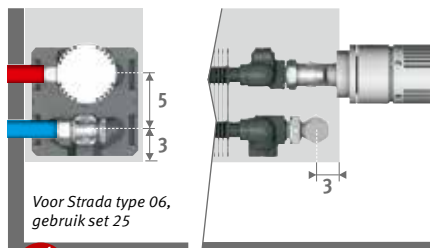

AANSLUITSETS

Naar de wand, volledig verborgen binnen de bekleding

Inclusief thermostaatkop en klemkoppelingen Euroconus 3/4"