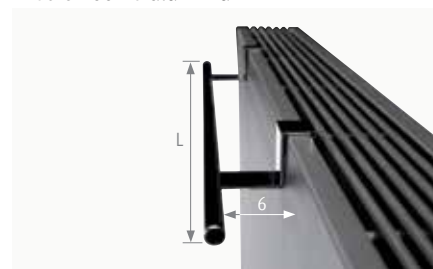

HANDDOEKHOUDER

in verchromd aluminium