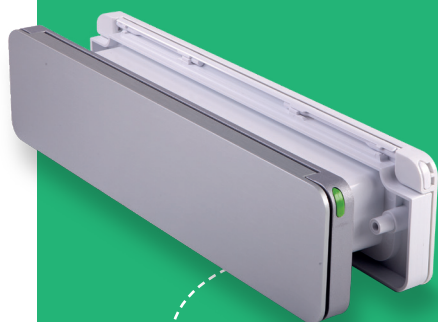

Homebox[®]
THE INSULATED POSTBOX

Inkoopactie

Geïsoleerde brievenbus

Als u een traditionele brievenbus heeft, is er een grote kans dat dit dé plek is waar kou uw woning binnendringt. Maak korte metten met kou en tocht, met de geïsoleerde brievenbus! Zo houdt u warmte binnen en kou buiten. Maar het oog wil ook wat; de Homebox geeft uw voordeur een strakke, moderne look, door de buitenklep van geborsteld aluminium.

info@woonwijzerwinkel.nl | 010 - 747 01 47

Inkoopactie: geïsoleerde brievenbus

De Homebox is een must have voor iedere energiebewuste huiseigenaar!

De Homebox is voorzien van twee kleppen met kierdichtingen. Hierdoor ontstaat een stilstaande luchtkamer, waardoor tocht en kou geen kans krijgen. De Homebox is als een koker ontworpen, waardoor deze in vrijwel iedere deur past en met slechts twee schroeven van binnenuit te monteren is. De buitenklep bestaat uit geborsteld aluminium, wat een RVS look geeft. Voor de binnenzijde kunt u kiezen uit drie kleuren: