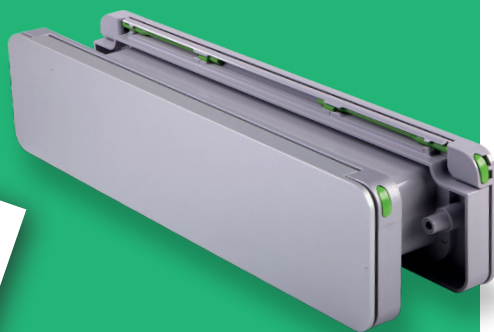

kleur grijs
(RAL 7047)

cremewit
(RAL 9001)

wit
(RAL 9010)