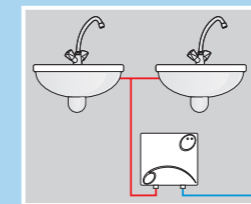

### TOEPASSING

vanaf 4kW

vanaf 6kW

vanaf 4kW

Staat het gebruik toe van 1 tappunt gelijktijdig.

vanaf 6kW

Staat het gebruik toe van 1 tappunt gelijktijdig gebruik een spaar-sproeikop wordt aanbevolen.