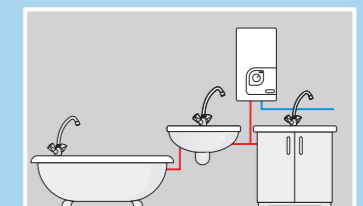

Elektrische doorstomer voor tapwater

Focus e-digital LCD

Het eerste warmwatertoestel met LCD touchscreen gemaakt in Europa

TECHNISCHE INFORMATIE

Model	Vermogen [kW]	Afmetingen l x h x d [mm]	Voltage	Artikel nr.	Prijs [euro] excl. BTW
Focus e-digital LCD 9|12|15	9_12_15	245 x 440 x 126	400 3N	200 600 015	557,00
Focus e-digital LCD 18|21|24	18_21_24	245 x 440 x 126	400 3N	200 600 024	573,00
Focus e-digital LCD 27	27,0	245 x 440 x 126	400 3N	200 600 027	588,00

TOEPASSING

vanaf 12kW

vanaf 18 kW

MEEST BELANGRIJKE VOORDELEN

LCD touchscreen display
Met dit display zijn de volgende zaken af te lezen: de gewenste watertemperatuur, de in- en uitlaattemperatuur, de doorstroomhoeveelheid en het elektrisch vermogen.

Elektronische bediening
Elektronische bediening en regeling voor een nauwkeurige regeling van de watertemperatuur tussen 30 en 60 graden Celsius in stappen van 1 graad.

3 vermogens in 1 warmwatertoestel
De gebruiker heeft de mogelijkheid het gewenste elektrisch vermogen te kiezen (niet van toepassing op 27 kW versie).

Geschikt voor gebruik met voorverwarmd water. Inlaat watertemperatuur tot 70 graden Celsius.

Temperatuur vergrendeling
Het is mogelijk de maximumtemperatuur te begrenzen om bijvoorbeeld kinderen te beschermen tegen verbranding.

Geheugen voor de drie meest gebruikte temperaturen.

Prioriteitsschakeling
Geschikt voor toepassing met een prioriteitsschakeling. Bij gebruik van doorstomer schakelt deze de e-ketel uit.

Elektrische kabelaansluiting

Koudwaterinlaat

Heetwaterinlaat

Waterdruk	0,12 - 0,6 MPa
Inlaat- en uitlaatgedeelte	Gz 1/2"
Veiligheidsklasse	IP 25
Energielabel	A

Debietbegrenzer
Masterwatt adviseert een doorstroombegrenzer toe te passen bij de e-doorstomer.

Elektrische doorstomer voor tapwater