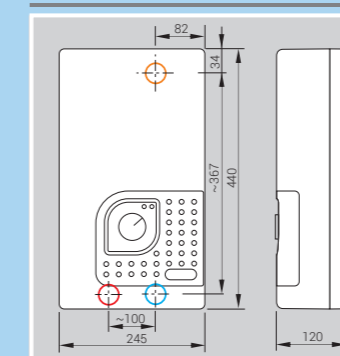

AFMETINGEN

* Inlaat- en uitlaatpijpen aangesloten op het toestel moeten van koper of staal zijn.

Debietbegrenzer
Masterwatt adviseert een doorstroombegrenzer toe te passen bij de e-doorstomer.

Elektrische kabelaansluiting

Koudwaterinlaat

Heetwaterinlaat