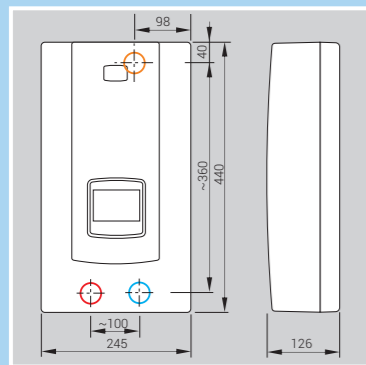

Elektrische doorstomer voor tapwater

Focus e-digital LCD

Het eerste warmwatertoestel met LCD touchscreen gemaakt in Europa

TECHNISCHE INFORMATIE

Model	Vermogen [kW]	Afmetingen l x h x d [mm]	Voltage	Artikel nr.	Prijs [euro] excl. BTW
Focus e-digital LCD 9|12|15	9_12_15	245 x 440 x 126	400 3N	200 600 015	557,00
Focus e-digital LCD 18|21|24	18_21_24	245 x 440 x 126	400 3N	200 600 024	573,00
Focus e-digital LCD 27	27,0	245 x 440 x 126	400 3N	200 600 027	588,00