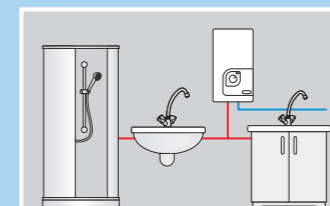

TOEPASSING

vanaf 12kW