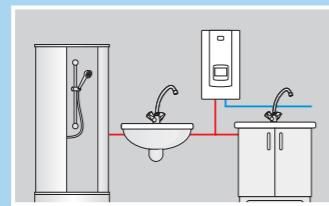

TOEPASSING

vanaf 12kW