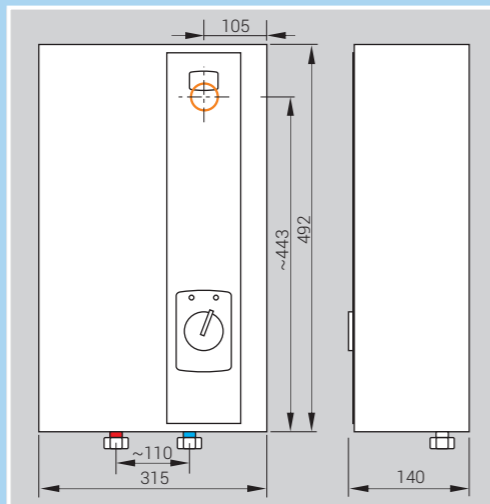

AFMETINGEN

Waterdruk	0,12 - 0,6 MPa
Inlaat- en uitlaatgedeelte	Gz 1/2"
Veiligheidsklasse	IP 24
Energielabel	A

* Inlaat- en uitlaatpijpen aangesloten op het toestel moeten van koper of staal zijn.

- Elektrische kabelaansluiting
- Koudwaterinlaat
- Heetwaterinlaat

TECHNISCHE INFORMATIE

Model	Vermogen [kW]	Afmetingen l x h x d [mm]	Voltage	Artikel nr.	Prijs [euro] excl. BTW
Maximus Electronic 36	36,0	315 x 492 x 140	400 3N	200 700 036	921,00

Technische informatie elektrische doorstromers

VERMOGEN IN KW		VERMOGEN IN KW												
Voltage	Amperé	4	5	6	7	8	9	12	15	18	21	24	27	36
230V-2 fase	17,4 / 8,7*	230V-2 fase	230V-2 fase	230V-2 fase	230V-2 fase	400V	400V	400V	400V	400V	400V	400V	400V	400V
Minimale bedrading	3 x 2,5 / 4 x 1,5*	21,7 / 10,9*	26,1 / 13*	30,4 / 15,2*	3 x 11,6	3 x 13	3 x 17,3	3 x 21,7	3 x 26	3 x 30,3	3 x 34,6	3 x 39	3 x 46	3 x 52
liters per minuut van 40°C (dT 30°C)	1,9	2,4	2,9	3,4	3,8	4,3	5,8	7,2	8,7	10,1	11,6	13	17,3	17,3
liters per minuut van 60°C (dT 50°C)	1,2	1,5	1,8	2	2,3	2,6	3,5	4,3	5,2	6	7	8	10,5	10,5
IP Klasse	24	25	25	25	25	25	25	25	25	25	25	25	25	24
Temperatuurbereik	hydraulisch	hydraulisch	hydraulisch	30-60°C	30-60°C	30-60°C	30-60°C	30-60°C	30-60°C	30-60°C	30-60°C	30-60°C	30-60°C	30-60°C
Maximale aanvoertemperatuur	70°C	70°C	70°C	70°C	70°C	70°C	70°C	70°C	70°C	70°C	70°C	70°C	70°C	70°C

* per fase bij 2 fase aansluiting

DEBIETBEGRENZERS				
Neoperl artnr	productomschrijving	kleur begrenzeer	afmeting	Vermogen doorstomer
02629494	NEOPERL, debietbegrenzer	geel	1/2"bu x 1/2" bi	9kW
02629794	NEOPERL, debietbegrenzer	groen	1/2"bu x 1/2" bi	12kW
02629894	NEOPERL, debietbegrenzer	wit	1/2"bu x 1/2" bi	15kW
02629494	NEOPERL, debietbegrenzer	blauw	1/2"bu x 1/2" bi	18kW
02629494	NEOPERL, debietbegrenzer	rood	1/2"bu x 1/2" bi	21kW