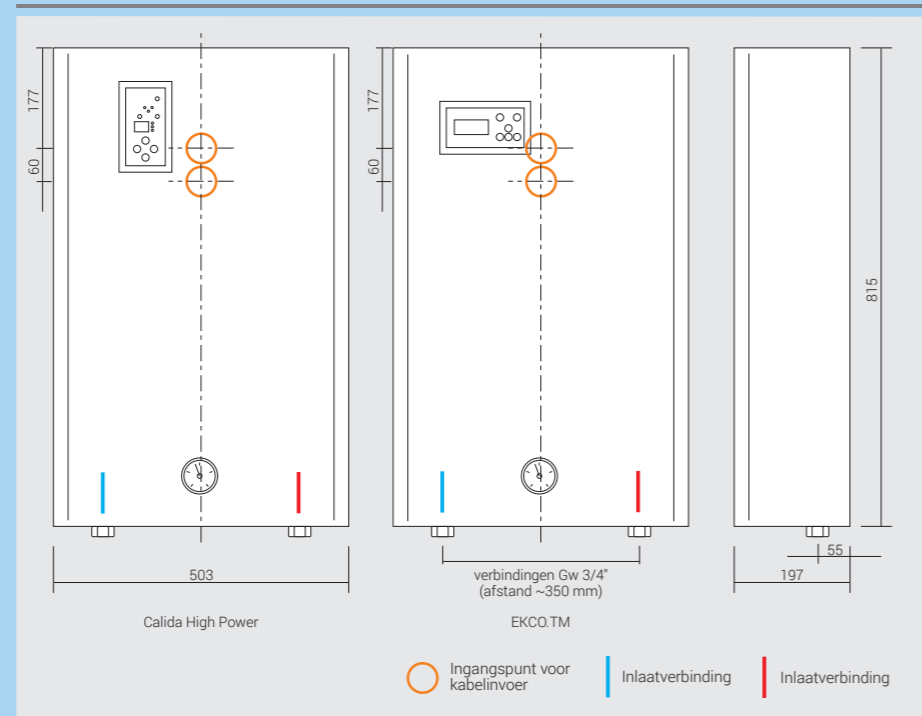

### AFMETINGEN

Nominaal vermogen	kW	30	36	42	48
Nominale voltage		400V 3N~			
Nominaal elektrische energievraag	A	3x43,3	3x52	3x60,6	3x69,3
Minimale draden dwarsdoorsnede	mm <sup>2</sup>	5x10			5x16
Energielabel		<b>D</b>			