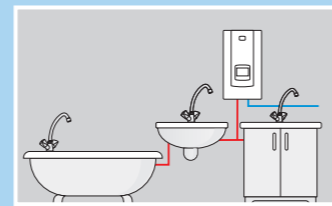

Elektrische doorstomer voor tapwater

Focus e-digital LCD

Het eerste warmwatertoestel met LCD touchscreen gemaakt in Europa

TECHNISCHE INFORMATIE

Model	Vermogen [kW]	Afmetingen l x h x d [mm]	Voltage	Artikel nr.	Prijs [euro] excl. BTW
Focus e-digital LCD 9|12|15	9_12_15	245 x 440 x 126	400 3N	200 600 015	557,00
Focus e-digital LCD 18|21|24	18_21_24	245 x 440 x 126	400 3N	200 600 024	573,00
Focus e-digital LCD 27	27,0	245 x 440 x 126	400 3N	200 600 027	588,00

TOEPASSING

vanaf 12kW

vanaf 18 kW

MEEST BELANGRIJKE VOORDELEN

LCD touchscreen display
Met dit display zijn de volgende zaken af te lezen: de gewenste watertemperatuur, de in- en uitlaattemperatuur, de doorstroomhoeveelheid en het elektrisch vermogen.

Elektronische bediening
Elektronische bediening en regeling voor een nauwkeurige regeling van de watertemperatuur tussen 30 en 60 graden Celsius in stappen van 1 graad.

3 vermogens in 1 warmwatertoestel
De gebruiker heeft de mogelijkheid het gewenste elektrisch vermogen te kiezen (niet van toepassing op 27 kW versie).

Geschikt voor gebruik met voorverwarmd water. Inlaat watertemperatuur tot 70 graden Celsius.

Temperatuur vergrendeling
Het is mogelijk de maximumtemperatuur te begrenzen om bijvoorbeeld kinderen te beschermen tegen verbranding.

Geheugen voor de drie meest gebruikte temperaturen.

Prioriteitsschakeling
Geschikt voor toepassing met een prioriteitsschakeling. Bij gebruik van doorstomer schakelt deze de e-ketel uit.

Elektrische kabelaansluiting

Koudwaterinlaat

Heetwaterinlaat

Waterdruk	0,12 - 0,6 MPa
Inlaat- en uitlaatgedeelte	Gz 1/2"
Veiligheidsklasse	IP 25
Energielabel	A

Debietbegrenzer
Masterwatt adviseert een doorstroombegrenzer toe te passen bij de e-doorstomer.

Elektrische doorstomer voor tapwater