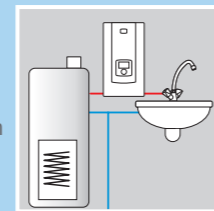

**Elektronische bediening**  
Elektronische bediening en regeling voor een nauwkeurige regeling van de watertemperatuur tussen 30 en 60 graden Celsius in stappen van 1 graad.

**3 vermogens in 1 warmwatertoestel**  
De gebruiker heeft de mogelijkheid het gewenste elektrisch vermogen te kiezen (niet van toepassing op 27 kW versie).