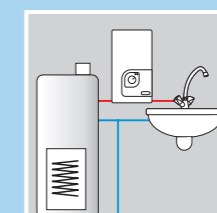

Geschikt voor gebruik met voorverwarmd water. Inlaat watertemperatuur tot 70 graden Celsius.