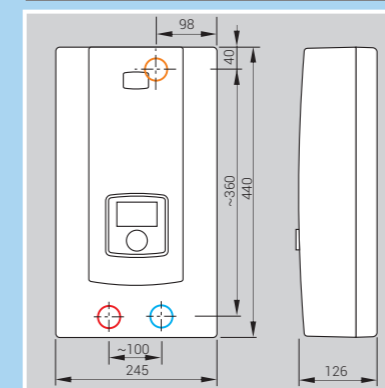

Waterdruk	0,12 - 0,6 MPa
Inlaat- en uitlaatgedeelte	Gz 1/2"
Veiligheidsklasse	IP 25
Energielabel	A

TECHNISCHE INFORMATIE

Model	Vermogen [kW]	Afmetingen l x h x d [mm]	Voltage	Artikel nr.	Prijs [euro] excl. BTW
Focus electr. LCD hand 9|12|15	9_12_15	245 x 440 x 126	400 3N	200 550 015	442,00
Focus electr. LCD hand 18|21|24	18_21_24	245 x 440 x 126	400 3N	200 550 024	458,00
Focus electr. LCD hand 27	27,0	245 x 440 x 126	400 3N	200 550 027	478,00