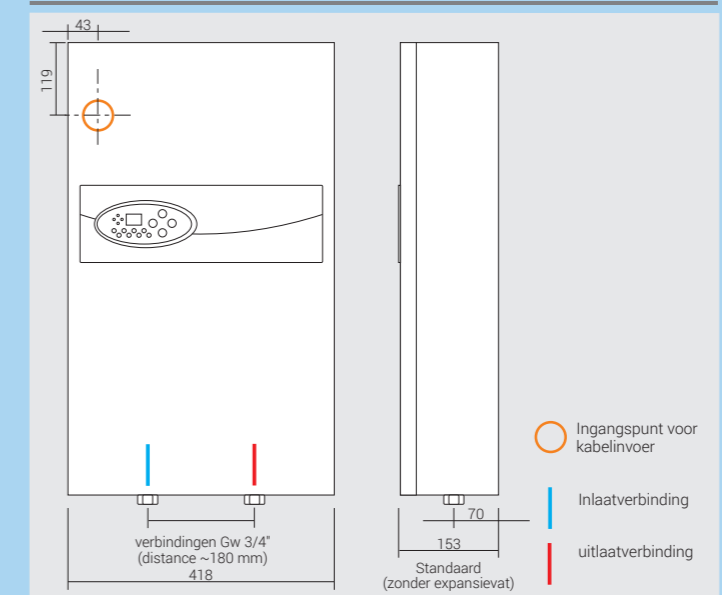

#### AFMETINGEN

Nominaal vermogen	kW	4	6	8	12	15	18	21	24
Nominaal voltage		230V~ or 400V 3N~			400V 3N~				
Nominaal elektrische energievraag	A	17,4/*5,7	26/*8,7	34,8/*11,7	17,3	21,7	26	30,3	34,6
Minimale draden dwarsdoorsnede	mm <sup>2</sup>	3x2,5/ *5x1,5	3x4/ *5x1,5	3x6/ *5x1,5	5x2,5		5x4		5x6
Energie label		<b>D</b>							