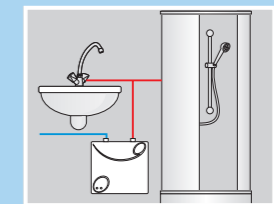

### TOEPASSING

vanaf 4kW

vanaf 6kW

vanaf 4kW

Staat het gebruik toe van 1 tappunt gelijktijdig.

vanaf 6kW

Staat het gebruik toe van 1 tappunt gelijktijdig gebruik een spaar-sproeikop wordt aanbevolen.