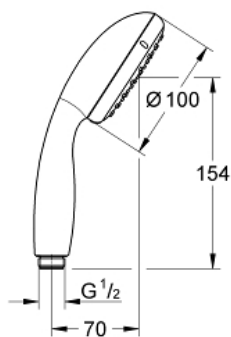

TEMPESTA 100  
Handdouche 2 stralen  
MODEL # 2759710E

Pure Freude  
an Wasser

GROHE

**Productnaam:**  
TEMPESTA 100  
Handdouche 2 stralen

**Productomschrijving:**

Rain, Jet

**GROHE EcoJoy** doorstroombegrenzer: 5,7 l/min.

**GROHE DreamSpray** voor een optimaal straalbeeld

**SpeedClean** anti-kalk systeem

**Inner WaterGuide** voor een langere levensduur

**ShockProof** siliconen ring voorkomt beschadiging bij vallen  
universele bevestiging, past op alle standaard doucheslangen

**Kleur:**

□ 2759710E chroom