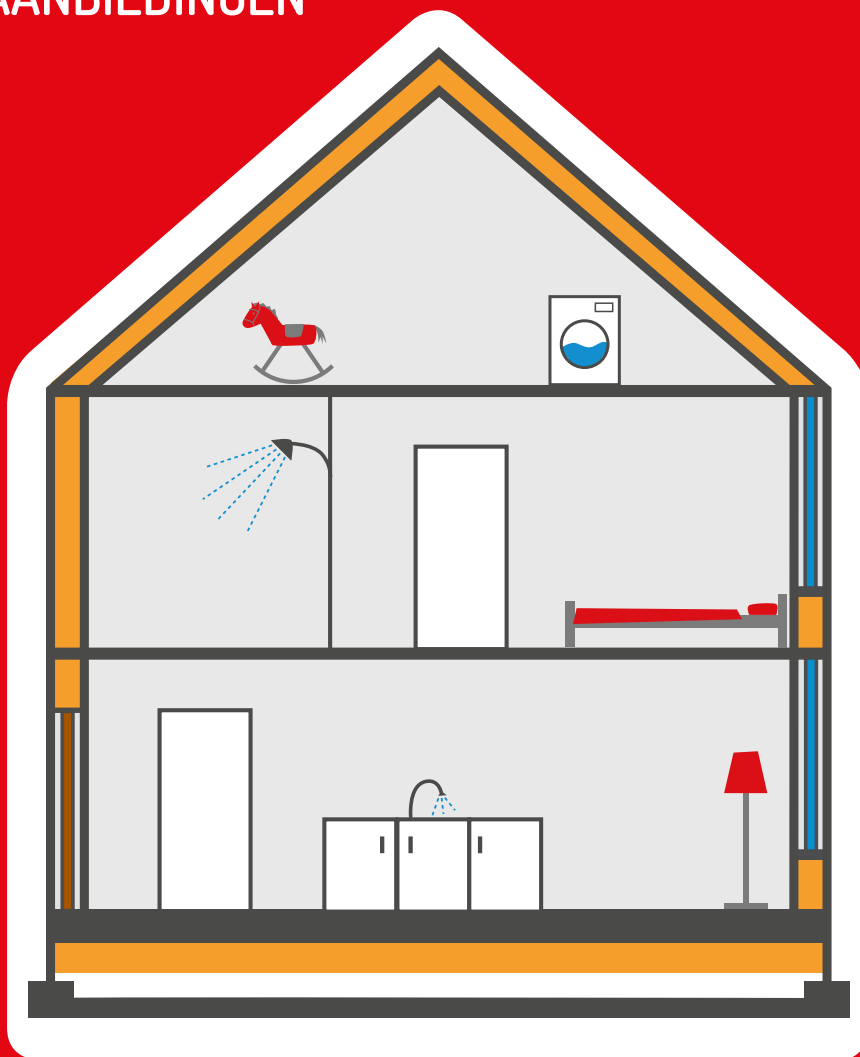

VLOER: ISOLATIEFOLIE

Tot wel **10%** korting!
vanaf* € 33,- /m²
Besparing per jaar** € 220,-