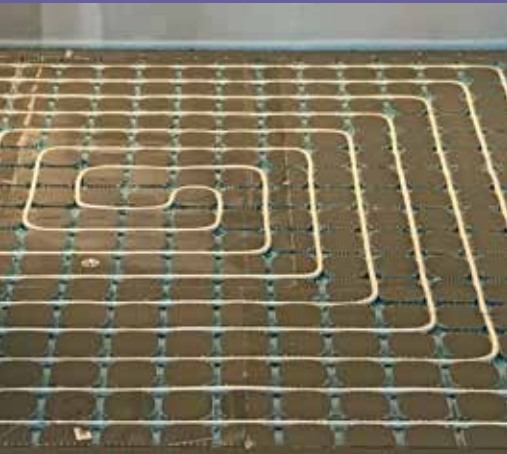

BADKAMERSYSTEEM

*Gemak en behaaglijkheid met
het Uniwarm Badkamersysteem*

BADKAMERSYSTEEM

Gemak en behaaglijkheid met het Uniwarm Badkamersysteem

Het badkamersysteem bestaat uit een Wedi basisplaat voorzien van sleuven waar de leiding in gemonteerd wordt.

Het systeem is toe te passen op een bestaande houtenvloer, mits deze 100% vlak en voldoende stabiel is. Uiteraard ook geschikt om op een bestaande betonvloer te monteren.

Afmetingen:

- 1300x600x20 mm
- 1300x600x30 mm
- 1300x600x50 mm

De leidingen worden met een hart op hart -afstand van 100mm verlegd.

Voordelen:

- waterdicht
- licht gewicht
- snelle reactie bij warmtevraag
- geschikt bij groot formaat tegels
- aan te sluiten op de bestaande cv installatie
- legplan mogelijk
- instructie video beschikbaar

Toepassingsgebieden

Dit systeem wordt toegepast in badkamers. Afwerking, uitsluitend tegels (groter dan 100x100mm)

Gemak en behaaglijkheid met het Uniwarm Badkamersysteem

Uniwarm, systeemaanbieder in duurzame energievoorziening voor de verwarmings- en koelingsbranche werkt uitsluitend met kwaliteitsproducten.