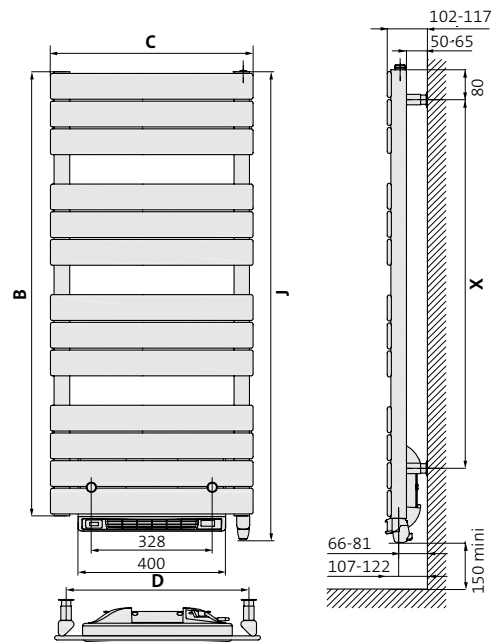

B = hoogte

C = lengte

D = hartafstand bevestigingen HORI

J = hoogte inclusief bediening

X = hartafstand bevestigingen VERTI

10 werkdagen

ELEKTRISCHE  
BADKAMER  
RADIATOREN