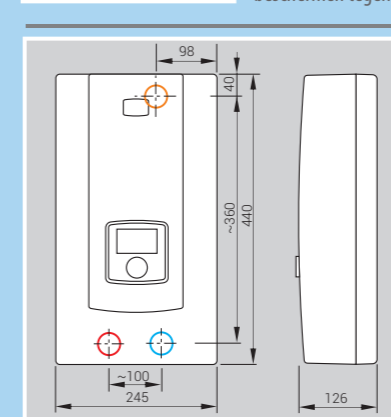

Waterdruk	0,12 - 0,6 MPa
Inlaat- en uitlaatgedeelte	Gz 1/2"
Veiligheidsklasse	IP 25
Energielabel	A

- Elektrische kabelaansluiting
- Koudwaterinlaat
- Warmwateruitloop

TECHNISCHE INFORMATIE

Model	Vermogen [kW]	Afmetingen l x h x d [mm]	Voltage	Artikel nr.	Prijs [euro] excl. BTW
Focus LCD Electronic 9|12|15	9_12_15	245 x 440 x 126	400 3N	200 550 015	442,00
Focus LCD Electronic 18|21|24	18_21_24	245 x 440 x 126	400 3N	200 550 024	458,00
Focus LCD Electronic 27	27,00	245 x 440 x 126	400 3N	200 550 027	478,00