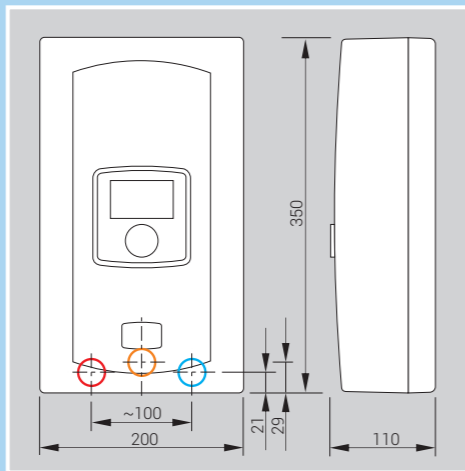

TECHNISCHE INFORMATIE

Model	Vermogen [kW]	Afmetingen l x h x d [mm]	Voltage	Artikel nr.	Prijs [euro] excl. BTW
Summus Electronic	5,5 - 9,0**	200 x 350 x 110	230	200 450 090	358,00

** per 0,5kW instelbaar

Elektrische doorstroomer voor tapwater