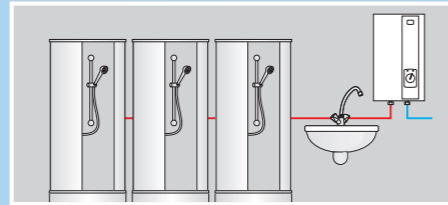

TOEPASSING