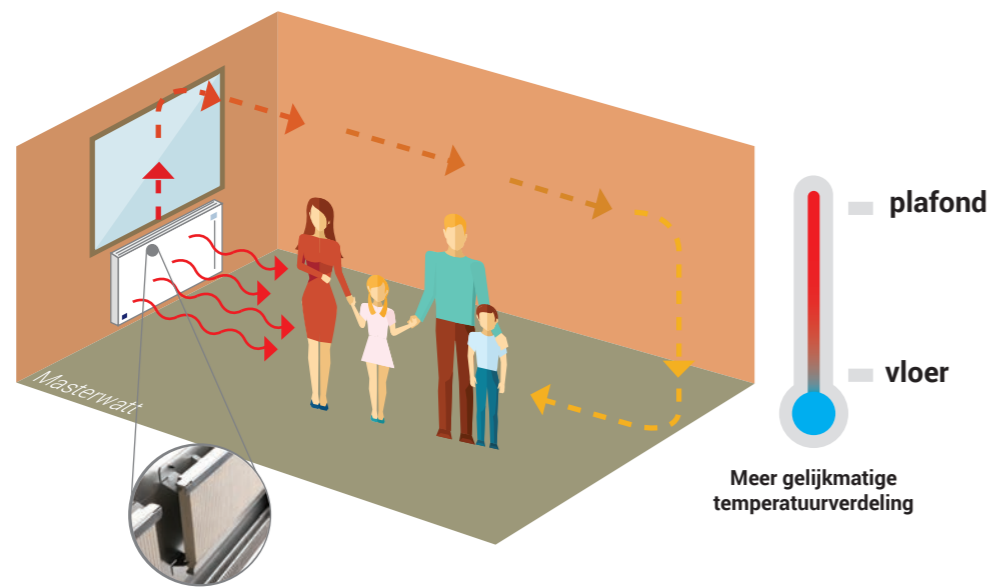

Radiator met warmte opslag