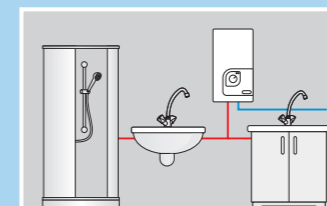

TOEPASSING

vanaf 12kW