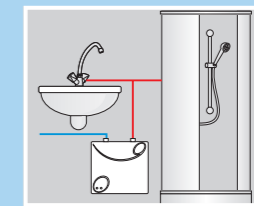

vanaf 6kW

Staat het gebruik toe van 1 tappunt gelijktijdig gebruik een spaar-sproeikop wordt aanbevolen.

- Elektrische kabelaansluiting
- Koudwaterinlaat
- Warmwateruitloop

Debietsbegrenzer
Masterwatt adviseert een doorstroombegrenzer toe te passen bij de e-doorstomer.

Waterdruk	0,12 - 0,6 MPa
Inlaat- en uitlaatgedeelte	Gz 1/2"
Veiligheidsklasse	IP 24
Energielabel	A

TECHNISCHE INFORMATIE

Model	Vermogen [kW]	Afmetingen l x h x d [mm]	Voltage	Artikel nr.	Prijs [euro] excl. BTW
Amicus Copper 4	4,00	229 x 209 x 87	230 / 400 2N	200 350 040	193,00
Amicus Copper 5	5,00	229 x 209 x 87	230 / 400 2N	200 350 050	209,00
Amicus Copper 6	6,00	229 x 209 x 87	230 / 400 2N	200 350 060	224,00
Amicus Copper Upper 4	4,00	229 x 209 x 87	230 / 400 2N	200 350 140	193,00
Amicus Copper Upper 5	5,00	229 x 209 x 87	230 / 400 2N	200 350 150	209,00
Amicus Copper Upper 6	6,00	229 x 209 x 87	230 / 400 2N	200 350 160	224,00