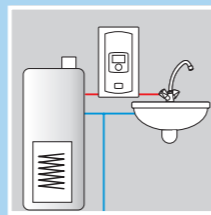

Geschikt voor gebruik met voorverwarmd water. Inlaat watertemperatuur tot 70 graden Celsius.