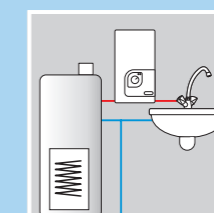

Geschikt voor gebruik met voorverwarmd water. Inlaat watertemperatuur tot 70 graden Celsius.

AFMETINGEN

* Inlaat- en uitlaatpijpen aangesloten op het toestel moeten van koper of staal zijn.

Debietbegrenzer
Masterwatt adviseert een doorstroombegrenzer toe te passen bij de e-doorstomer.