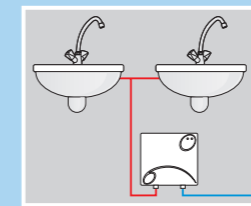

! Voor meer technische informatie ga naar bladzijde 61.

Elektrische doorstomer voor tapwater

Amicus Copper

Warmwatertoestel voor installatie onder of boven keukenaanrecht

AFMETINGEN

TOEPASSING

vanaf 4kW

vanaf 4kW