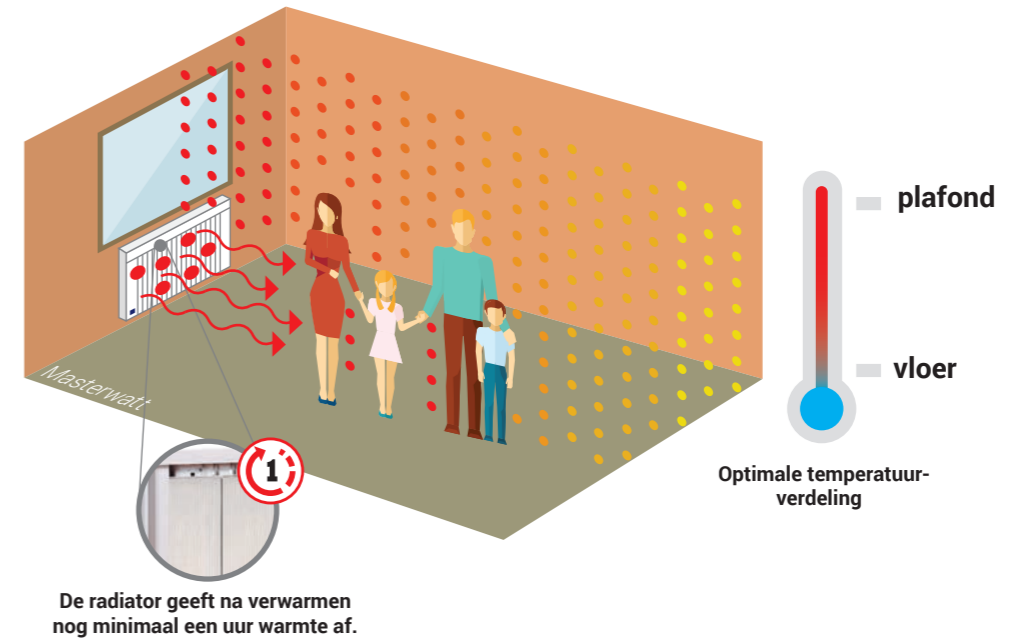

Elektrische verwarmingsvormen

Accumulatie radiator