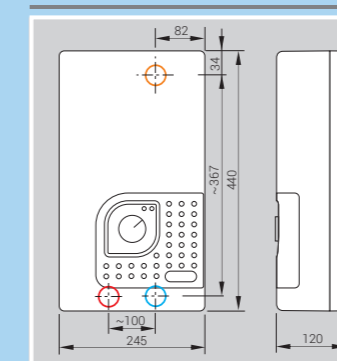

AFMETINGEN

* Inlaat- en uitlaatpijpen aangesloten op het toestel moeten van koper of staal zijn.

Debietbegrenzer
Masterwatt adviseert een doorstroombegrenzer toe te passen bij de e-doorstomer.

- Elektrische kabelaansluiting
- Koudwaterinlaat
- Warmwateruitloop