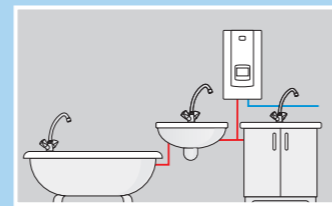

Elektrische doorstomer voor tapwater

Focus LCD PRO Electronic

Het eerste warmwatertoestel met LCD touchscreen gemaakt in Europa

TECHNISCHE INFORMATIE

Model	Vermogen [kW]	Afmetingen l x h x d [mm]	Voltage	Artikel nr.	Prijs [euro] excl. BTW
Focus LCD PRO Electronic 9|12|15	9_12_15	245 x 440 x 126	400 3N	200 600 015	557,00
Focus LCD PRO Electronic 18|21|24	18_21_24	245 x 440 x 126	400 3N	200 600 024	573,00
Focus LCD PRO Electronic 27	27,00	245 x 440 x 126	400 3N	200 600 027	588,00

TOEPASSING

vanaf 12kW

vanaf 18 kW

MEEST BELANGRIJKE VOORDELEN

LCD touchscreen display
Met dit display zijn de volgende zaken af te lezen: de gewenste watertemperatuur, de in- en uitlaattemperatuur, de doorstroomhoeveelheid en het elektrisch vermogen.

Elektronische bediening
Elektronische bediening en regeling voor een nauwkeurige regeling van de watertemperatuur tussen 30 en 60 graden Celsius in stappen van 1 graad.

3 vermogens in 1 warmwatertoestel
De gebruiker heeft de mogelijkheid het gewenste elektrisch vermogen te kiezen (niet van toepassing op 27 kW versie).

Geschikt voor gebruik met voorverwarmd water. Inlaat watertemperatuur tot 70 graden Celsius.

Temperatuur vergrendeling
Het is mogelijk de maximumtemperatuur te begrenzen om bijvoorbeeld kinderen te beschermen tegen verbranding.

Geheugen voor de drie meest gebruikte temperaturen.

Prioriteitsschakeling
Geschikt voor toepassing met een prioriteitsschakeling. Bij gebruik van doorstomer schakelt deze de e-ketel uit.

- Elektrische kabelaansluiting
- Koudwaterinlaat
- Warmwateruitloop

Waterdruk	0,12 - 0,6 MPa
Inlaat- en uitlaatgedeelte	Gz 1/2"
Veiligheidsklasse	IP 25
Energielabel	A

Debietbegrenzer
Masterwatt adviseert een doorstroombegrenzer toe te passen bij de e-doorstomer.