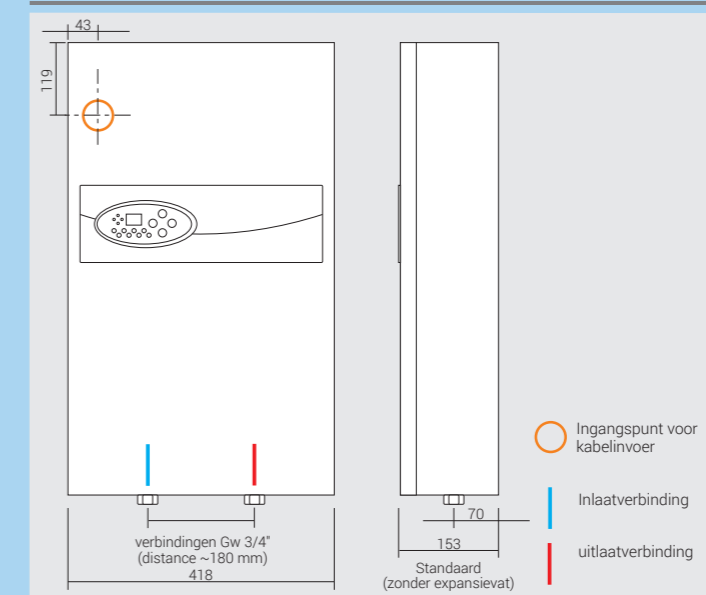

Temperatuurregelaar

Voor een efficiënte aansturing raden wij aan een ruimtetemperatuurregelaar toe te passen (0-10V).

AFMETINGEN

Nominaal vermogen	kW	4	6	8	12	15	18	21	24
Nominaal voltage		230V~ or 400V 3N~			400V 3N~				
Nominaal elektrische energievraag	A	17,4/*5,7	26/*8,7	34,8/*11,7	17,3	21,7	26	30,3	34,6
Minimale draden dwarsdoorsnede	mm ²	3x2,5/ *5x1,5	3x4/ *5x1,5	3x6/ *5x1,5	5x2,5		5x4		5x6
Energielabel		D							