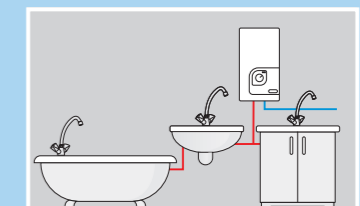

Elektrische doorstomer voor tapwater

Focus LCD PRO Electronic

Het eerste warmwatertoestel met LCD touchscreen gemaakt in Europa

TECHNISCHE INFORMATIE

Model	Vermogen [kW]	Afmetingen l x h x d [mm]	Voltage	Artikel nr.	Prijs [euro] excl. BTW
Focus LCD PRO Electronic 9|12|15	9_12_15	245 x 440 x 126	400 3N	200 600 015	557,00
Focus LCD PRO Electronic 18|21|24	18_21_24	245 x 440 x 126	400 3N	200 600 024	573,00
Focus LCD PRO Electronic 27	27,00	245 x 440 x 126	400 3N	200 600 027	588,00

TOEPASSING

vanaf 12kW

vanaf 18 kW

MEEST BELANGRIJKE VOORDELEN

LCD touchscreen display
Met dit display zijn de volgende zaken af te lezen: de gewenste watertemperatuur, de in- en uitlaattemperatuur, de doorstroomhoeveelheid en het elektrisch vermogen.

Elektronische bediening
Elektronische bediening en regeling voor een nauwkeurige regeling van de watertemperatuur tussen 30 en 60 graden Celsius in stappen van 1 graad.

3 vermogens in 1 warmwatertoestel
De gebruiker heeft de mogelijkheid het gewenste elektrisch vermogen te kiezen (niet van toepassing op 27 kW versie).

Geschikt voor gebruik met voorverwarmd water. Inlaat watertemperatuur tot 70 graden Celsius.

Temperatuur vergrendeling
Het is mogelijk de maximumtemperatuur te begrenzen om bijvoorbeeld kinderen te beschermen tegen verbranding.

Geheugen voor de drie meest gebruikte temperaturen.

Prioriteitsschakeling
Geschikt voor toepassing met een prioriteitsschakeling. Bij gebruik van doorstomer schakelt deze de e-ketel uit.

- Elektrische kabelaansluiting
- Koudwaterinlaat
- Warmwateruitloop

Waterdruk	0,12 - 0,6 MPa
Inlaat- en uitlaatgedeelte	Gz 1/2"
Veiligheidsklasse	IP 25
Energielabel	A

Debietbegrenzer
Masterwatt adviseert een doorstroombegrenzer toe te passen bij de e-doorstomer.