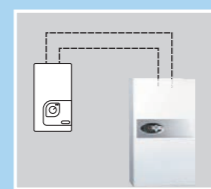

Prioriteitsschakeling
Geschikt voor toepassing met een prioriteitsschakeling. Bij gebruik van doorstomer schakelt deze de e-ketel uit.

- Elektrische kabelaansluiting
- Koudwaterinlaat
- Warmwateruitloop

Waterdruk	0,12 - 0,6 MPa
Inlaat- en uitlaatgedeelte	Gz 1/2"
Veiligheidsklasse	IP 25
Energielabel	A

Debietbegrenzer
Masterwatt adviseert een doorstroombegrenzer toe te passen bij de e-doorstomer.

Elektrische doorstomer voor tapwater