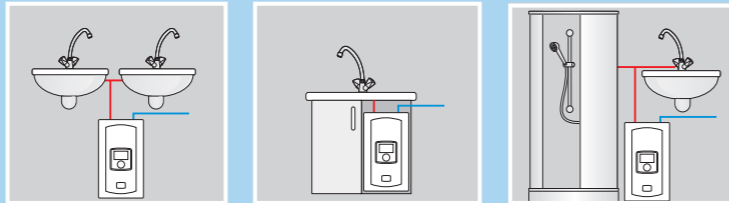

TOEPASSING

Een waterbesparende douchekop is aanbevolen.

MEEST BELANGRIJKE VOORDELEN

LCD display

Met dit display zijn de volgende zaken af te lezen: de gewenste watertemperatuur, de in- en uitlaattemperatuur, de doorstroomhoeveelheid en het elektrisch vermogen.

Met koper afgeschermd verwarmingselementen

zorgen voor een lange levensduur, bestendig tegen waterbederf en luchtbellen.

Temperatuur vergrendeling

Het is mogelijk de maximumtemperatuur te begrenzen om bijvoorbeeld kinderen te beschermen tegen verbranding.

Elektronische bediening

Elektronische bediening en regeling voor een nauwkeurige regeling van de watertemperatuur tussen 30 en 60 graden Celsius in stappen van 1 graad.

Geschikt voor gebruik met voorverwarmd water. Inlaat watertemperatuur tot 70 graden Celsius.

Geheugen voor de drie meest gebruikte temperaturen.

Waterdruk	0,12 - 0,6 MPa
Inlaat- en uitlaatgedeelte	Gz 1/2"
Veiligheidsklasse	IP 25
Energielabel	A

- Elektrische kabelaansluiting
- Koudwaterinlaat
- Warmwateruitloop