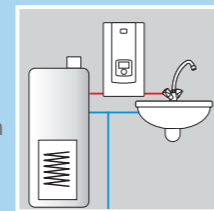

Elektronische bediening
Elektronische bediening en regeling voor een nauwkeurige regeling van de watertemperatuur tussen 30 en 60 graden Celsius in stappen van 1 graad.

3 vermogens in 1 warmwatertoestel
De gebruiker heeft de mogelijkheid het gewenste elektrisch vermogen te kiezen (niet van toepassing op 27 kW versie).