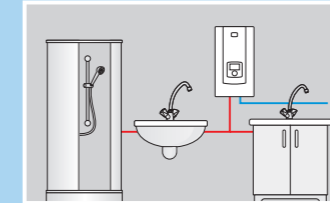

TOEPASSING

vanaf 12kW