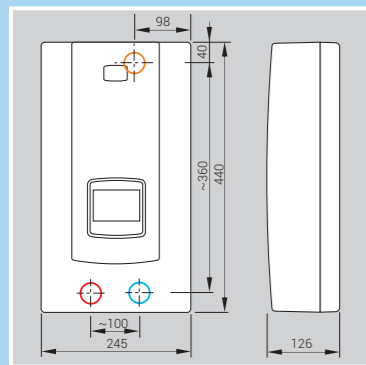

Elektrische doorstomer voor tapwater

Focus LCD PRO Electronic

Het eerste warmwatertoestel met LCD touchscreen gemaakt in Europa

TECHNISCHE INFORMATIE

Model	Vermogen [kW]	Afmetingen l x h x d [mm]	Voltage	Artikel nr.	Prijs [euro] excl. BTW
Focus LCD PRO Electronic 9|12|15	9_12_15	245 x 440 x 126	400 3N	200 600 015	557,00
Focus LCD PRO Electronic 18|21|24	18_21_24	245 x 440 x 126	400 3N	200 600 024	573,00
Focus LCD PRO Electronic 27	27,00	245 x 440 x 126	400 3N	200 600 027	588,00