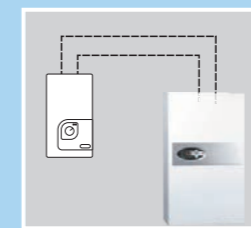

Prioriteitsschakeling
Geschikt voor toepassing met een prioriteitsschakeling. Bij gebruik van doorstomer schakelt deze de e-ketel uit.