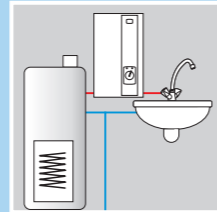

Elektronische bediening
Elektronische bediening
en regeling voor een
nauwkeurige regeling van
de watertemperatuur tussen
30 en 60 graden Celsius in
stappen van 1 graad.