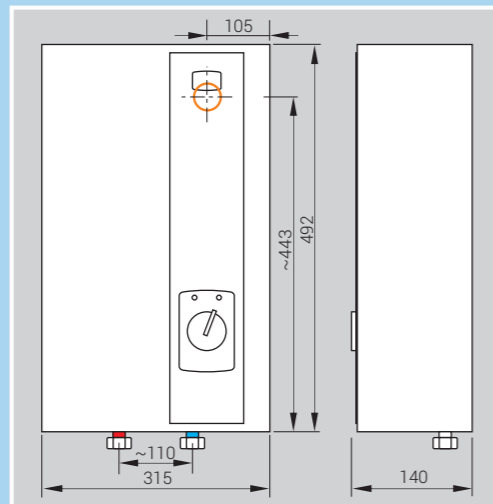

AFMETINGEN

Waterdruk	0,12 - 0,6 MPa
Inlaat- en uitlaatgedeelte	Gz 1/2"
Veiligheidsklasse	IP 24
Energielabel	A

* Inlaat- en uitlaatpijpen aangesloten op het toestel
moeten van koper of staal zijn.

- Elektrische kabelaansluiting
- Koudwaterinlaat
- Warmwateruitloop

TECHNISCHE INFORMATIE

Model	Vermogen [kW]	Afmetingen l x h x d [mm]	Voltage	Artikel nr.	Prijs [euro] excl. BTW
Maximus Electronic 36	36,00	315 x 492 x 140	400 3N	200 700 036	921,00

Technische informatie elektrische doorstromers

VERMOGEN IN KW		VERMOGEN IN KW		VERMOGEN IN KW		VERMOGEN IN KW		VERMOGEN IN KW		VERMOGEN IN KW		
4	5	6	7	8	9	12	15	18	21	24	27	36
Voltage	230V-2 fase	230V-2 fase	230V-2 fase	400V	400V	400V	400V	400V	400V	400V	400V	400V
Amperé	17,4 / 8,7*	21,7 / 10,9*	26,1 / 13*	3 x 11,6	3 x 13	3 x 17,3	3 x 21,7	3 x 26	3 x 30,3	3 x 34,6	3 x 39	3 x 52
Minimale bedrading	3 x 2,5 / 4 x 1,5*	3 x 2,5 / 4 x 1,5*	3 x 4,0 / 4 x 2,5*	4 x 1,5	4 x 1,5	4 x 2,5	4 x 2,5	4 x 4	4 x 4	4 x 6	4 x 6	4 x 10
liters per minuut van 40°C (dT 30°C)	1,9	2,4	2,9	3,8	4,3	5,8	7,2	8,7	10,1	11,6	13	17,3
liters per minuut van 60°C (dT 50°C)	1,2	1,5	1,8	2,3	2,6	3,5	4,3	5,2	6	7	8	10,5
IP Klasse	24	25	25	25	25	25	25	25	25	25	25	24
Temperatuurbereik	hydraulisch	hydraulisch	hydraulisch	30-60°C	30-60°C	30-60°C	30-60°C	30-60°C	30-60°C	30-60°C	30-60°C	30-60°C
Maximale aanvoertemperatuur	70°C	70°C	70°C	70°C	70°C	70°C	70°C	70°C	70°C	70°C	70°C	70°C

* per fase bij 2 fase aansluiting

DEBIETBEGRENZERS			
Neoperl artnr	productomschrijving	kleur begrenzer	Vermogen doorstomer
02629494	NEOPERL, debietbegrenzer	geel	9kW
02629794	NEOPERL, debietbegrenzer	groen	12kW
02629894	NEOPERL, debietbegrenzer	wit	15kW
02629494	NEOPERL, debietbegrenzer	blauw	18kW
02629494	NEOPERL, debietbegrenzer	rood	21kW