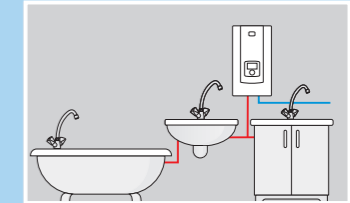

Elektrische doorstroomer voor tapwater

Summus Electronic

Elektronisch gestuurd verwarmingstoestel met LCD display

Debietbegrenzer

Masterwatt adviseert een doorstroombegrenzer toe te passen bij de e-doorstroomer.

Prioriteitsschakeling

Geschikt voor toepassing met een prioriteitsschakeling. Bij gebruik van doorstroomer schakelt deze de e-ketel uit.

TOEPASSING

Een waterbesparende douchekop is aanbevolen.

MEEST BELANGRIJKE VOORDELEN

LCD display

Met dit display zijn de volgende zaken af te lezen: de gewenste watertemperatuur, de in- en uitlaattemperatuur, de doorstroomhoeveelheid en het elektrisch vermogen.

Met koper afgeschermd verwarmingselementen

zorgen voor een lange levensduur, bestendig tegen waterbederf en luchtbellen.

Temperatuur vergrendeling

Het is mogelijk de maximumtemperatuur te begrenzen om bijvoorbeeld kinderen te beschermen tegen verbranding.

Elektronische bediening

Elektronische bediening en regeling voor een nauwkeurige regeling van de watertemperatuur tussen 30 en 60 graden Celsius in stappen van 1 graad.

Geschikt voor gebruik met voorverwarmd water. Inlaat watertemperatuur tot 70 graden Celsius.

Geheugen voor de drie meest gebruikte temperaturen.

Waterdruk	0,12 - 0,6 MPa
Inlaat- en uitlaatgedeelte	Gz 1/2"
Veiligheidsklasse	IP 25
Energielabel	A

- Elektrische kabelaansluiting
- Koudwaterinlaat
- Warmwateruitloop

TECHNISCHE INFORMATIE

Model	Vermogen [kW]	Afmetingen l x h x d [mm]	Voltage	Artikel nr.	Prijs [euro] excl. BTW
Summus Electronic	5,5 - 9,0**	200 x 350 x 110	230	200 450 090	358,00

** per 0,5kW instelbaar

Elektrische doorstroomer voor tapwater

Focus LCD Electronic

Elektronisch gestuurd verwarmingstoestel met LCD display

Debietbegrenzer