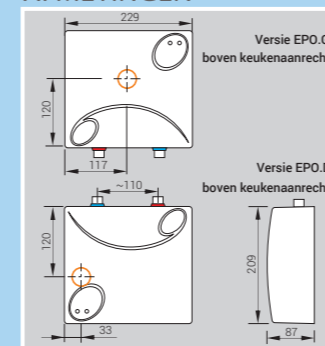

! Voor meer technische informatie ga naar bladzijde 61.

Elektrische doorstomer voor tapwater

Amicus Copper

Warmwatertoestel voor installatie onder of boven keukenaanrecht

AFMETINGEN

TOEPASSING

vanaf 4kW

vanaf 4kW