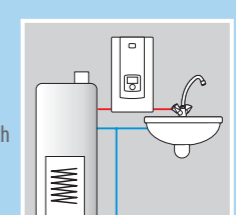

Geschikt voor gebruik met voorverwarmd water. Inlaat watertemperatuur tot 70 graden Celsius.