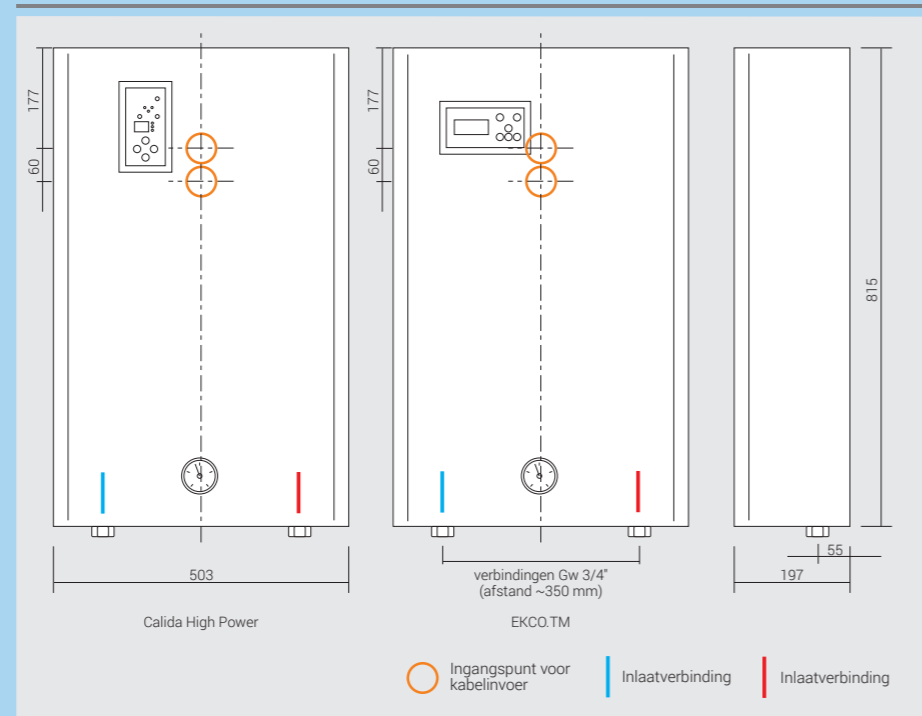

AFMETINGEN

Nominaal vermogen	kW	30	36	42	48
Nominale voltage		400V 3N~			
Nominaal elektrische energievraag	A	3x43,3	3x52	3x60,6	3x69,3
Minimale draden dwarsdoorsnede	mm ²	5x10			5x16
Energielabel		D			