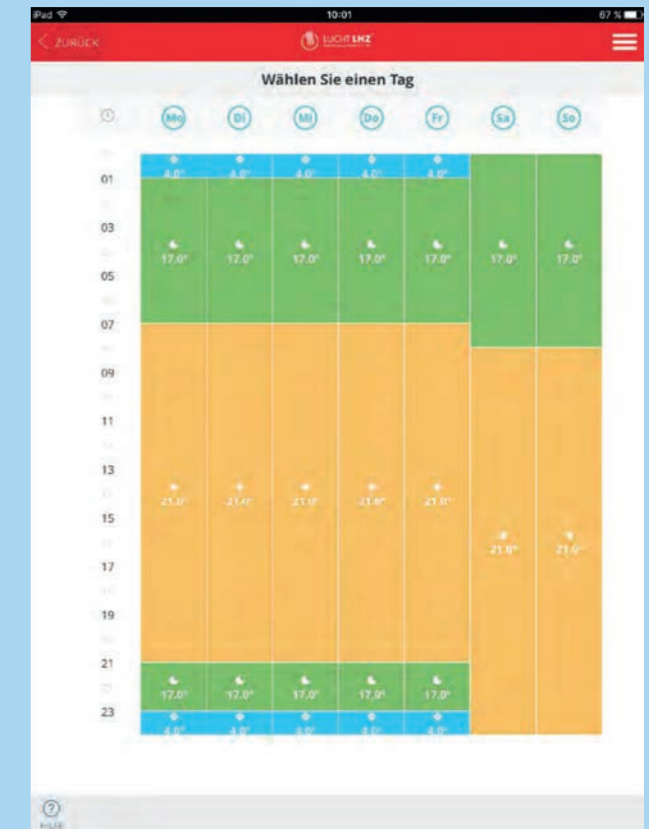

- Instellen en regelen van de temperatuur en klokprogramma in verschillende ruimten;
- Smart regeling op uw gehele installatie, zonder hoge kosten;
- Eenvoudige installatie;
- "Out-of home"-functie: Met een druk op de knop kunnen alle radiatoren in een energiebesparingsmodus gezet worden;
- Open-raam detectie, bij een geopend raam wordt de temperatuur verlaagd om energieverstopping tegen te gaan;
- Alles onder controle: voor elke radiator kan afzonderlijk een temperatuur en/of programma ingesteld worden;
- Auto-functie – de app herkent wanneer u niet thuis aanwezig bent en past daar het energieverbruik van uw systeem op aan;
- Zelflerende startfunctie: zorgt ervoor dat de temperatuur bereikt wordt op de gewenste tijd.

Alles onder controle

De Masterwatt App

▲ Helder inzicht in verbruik door weergave in grafieken

▲ Eenvoudig in te stellen programma's

Aansturing?

- Alle SMART radiatoren kunnen gekoppeld worden aan de module
- Temperatuur-, Dag-, weekprogramma en individueel in te stellen programma
- Dag-, Maand- en jaarstatistieken eenvoudig te raadplegen