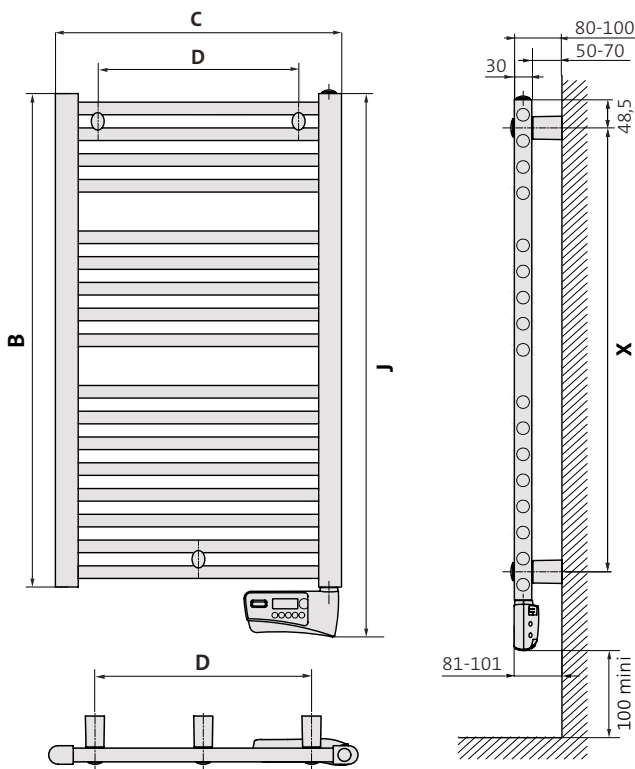

Flores E

Classe II
IP 44

Type	B (mm)	C (mm)	D (mm)	J (mm)	X (mm)	gewicht (kg)	afgifte (W)
FLED0505EL	547	500	350	634	450	7,00	300
FLED0508EL	862	500	350	949	765	10,50	500
FLED0512EL	1222	500	350	1309	1125	14,70	750
FLED0615EL	1537	600	450	1624	1440	21,20	1000
FLED0715EL	1537	750	600	1624	1440	26,00	1250
FLED0518EL	1807	500	350	1894	1710	20,30	1000
FLED0618EL	1807	600	450	1894	1710	26,00	1250
FLED0718EL	1807	750	600	1894	1710	29,60	1500

B = hoogte

C = lengte

D = hartafstand bevestigingen HORI

J = hoogte inclusief bediening

X = hartafstand bevestigingen VERTI

10 werkdagen

25 werkdagen

Advanced thermostat

- Geïntegreerde bediening met 5 voorinstelde en aanpasbare programma's
- Weekprogramma
- Voorzien van 6 bedrijfsmodi: Auto/Comfort/Verlaging/Vorstbescherming/Standby/Boost
- Boost: snelle verwarming van de badkamer, voorinsteld op 30 min, aanpasbaar per 10 min (max 90 min)
- Automatische boost (supercomfort)
- «Open raam» detectie: automatische detectie en manuele activering van de ventilatiecyclus
- Aanwezigheidsdetectie (PIR): bij afwezigheid wordt de ingestelde temperatuur automatisch geleidelijk verlaagd
- Schermvergrendeling
- Vergrendeling met PIN code
- RF-bediening
- RF-zender & -ontvanger voor bediening en programmering met bidirectionele RF-afstandsbediening (afstandsbediening niet inbegrepen)
- PID-controle van de omgevingstemperatuur
- Geluidssignaal bij overgang tussen actieve modus en stand-by
- Verbruiksmeter met indicatie in kWh
- Bereikbeperking van de comforttemperatuur
- Gegevensback-up tot 3 uur
- Achtergrondverlichting
- 6-voudige elektrische stuurdraadinput (voor programmering op afstand)
- Automatische programmering: aan de hand van de aanwezigheidsdetectie volgt de thermostaat het levensritme van de bewoner en wordt automatisch een slim programma uitgewerkt dmv een Comfort en Eco modus
- Tweevoudige optimalisatiefunctie: aan de hand van verschillende parameters berekent en optimaliseert de thermostaat de programmering van de modi Comfort en Verlaging