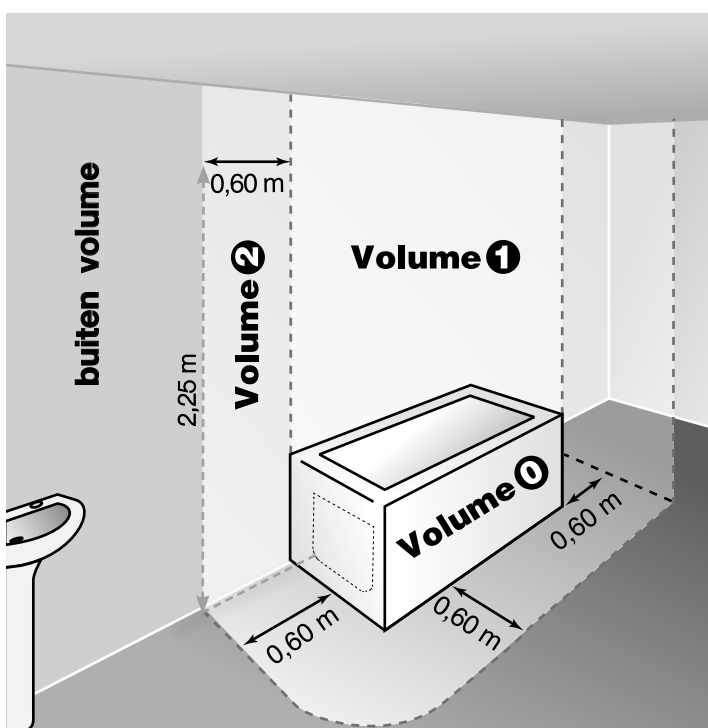

Installatie

NORMEN klasse II - IP44 – Dubbel geïsoleerd

De toestellen zijn bovendien in overeenstemming met de Europese richtlijn 2004/108/EG (CE-markering op alle toestellen).

PLAATSING VAN UW RADIATOR

Opdat u in alle comfort van uw radiator kunt genieten, vragen we u om de volgende aanbevelingen in acht te nemen:

- Het schema toont waar het toestel correct wordt geplaatst.
- De onderkant van de behuizing moet zich op ten minste 150 mm van de vloer bevinden.
- Het toestel moet op ten minste 50 mm afstand van de wand worden gehangen en mag niet boven een stopcontact worden geplaatst.
- De minimale afstand van een tablet boven de radiatoren bedraagt 150 mm.
- Het wordt aanbevolen om de radiator te plaatsen in de omgeving waar de warmteverliezen het grootst zijn (bv. ramen,...) en dit met behulp van bevestigingen aangepast aan de aard van de muur.
- Het kan in volume 2 en 3 (Fig.1) van de badkamer worden geplaatst. Het toestel hoeft niet op een aardingslus te worden aangesloten.
Dit toestel mag nooit worden geïnstalleerd met de voeding aan de bovenzijde.
- De regelkast mag niet op de vloer rusten.
- Breng tijdens de plaatsing stutten aan om het toestel te beschermen.

Lastenboek Flores E

Merk	RADSON
Type	FLORES E
Materiaal	Verticale D-collector van 40 mm x 30 mm Ronde, rechte warmte-elementen met een diameter van 22 mm
Conformiteit	EN 442

Technische omschrijving

FLORES E badkamerradiatoren bestaan uit ronde rechte stalen buizen met een diameter van 22 mm, die worden gelast tussen de "D"-vormige collectoren met een afmeting van 40 mm x 30 mm.