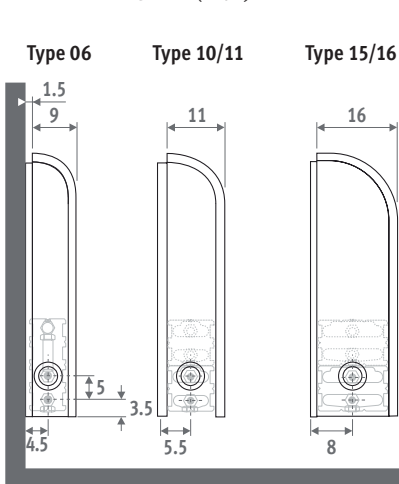

design award
winner

Voor Eik natuur, Beuk natuur,
Esdoorn natuur, Eik gebleekt,
Beuk gebleekt, Eik wengékleur.

KNOCKONWOOD

AFMETINGEN (in cm)

STANDAARD TWIN

Type 10/15/20 Type 06/11/16/21

MET DBE

⚠ Stopcontact of aanvoer 12 V nodig achter of naast de radiator!