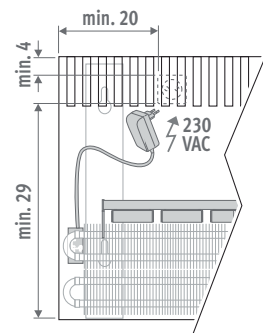

design award
winner

Voor Eik natuur, Beuk natuur,
Esdoorn natuur, Eik gebleekt,
Beuk gebleekt, Eik wengékleur.

KNOCKONWOOD

AFMETINGEN (in cm)

STANDAARD TWIN

Type 10/15/20 Type 06/11/16/21

MET DBE

⚠ Stopcontact of aanvoer 12 V nodig achter of naast de radiator!

LEVERING

Geleverd in handzame kartonnen doos, die tevens als werfbescherming bruikbaar is.

Standaard levering:

- Low-H₂O warmtewisselaar met wandconsoles, bevestigingsset, verlengde ontlufter 1/8" en aftapstop 1/2"
- bekleding in gebogen multiplex met edelfineer afgewerkt en zijkanen in gelakt staal, zandstraalgrijs metallic (001)
- afdekplaatje in RVS-look voor niet gebruikte aansluitzijde