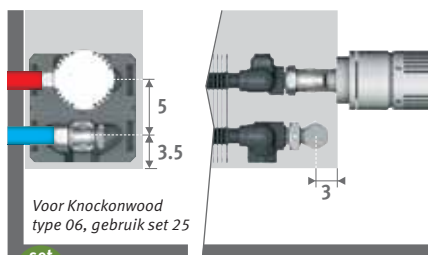

AANSLUITSETS

Naar de wand, volledig verborgen binnen de bekleding

Inclusief thermostaatkop en klemkoppelingen Euroconus 3/4"

set 225

CODE 2-PIJP

	COLO.SW2.JC.4...	72,70
	COLO.SW2.JW.4...	61,90

code klemkoppeling invullen	
dunwandig metaal 14/1	114
dunwandig metaal 15/1	115
dunwandig metaal 16/1	116
VPE/ALU 16/2	616
TECE-buis 16/2.2	636

Andere aansluitingen:

Zie hoofdstuk "Aansluitsets & Ventielen" voor alle aansluitmogelijkheden en technische informatie.