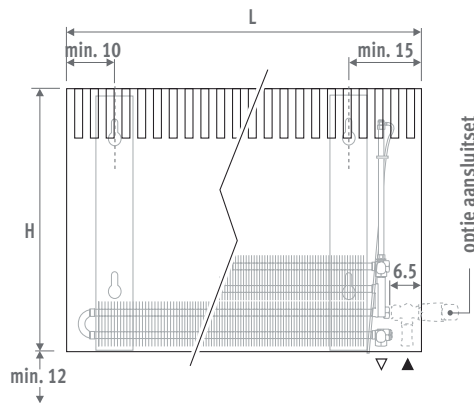

design award
winner

Voor Eik natuur, Beuk natuur,
Esdoorn natuur, Eik gebleekt,
Beuk gebleekt, Eik wengékleur.

KNOCKONWOOD

AFMETINGEN (in cm)

STANDAARD TWIN

Type 10/15/20 Type 06/11/16/21

MET DBE

⚠ Stopcontact of aanvoer 12 V nodig achter of naast de radiator!