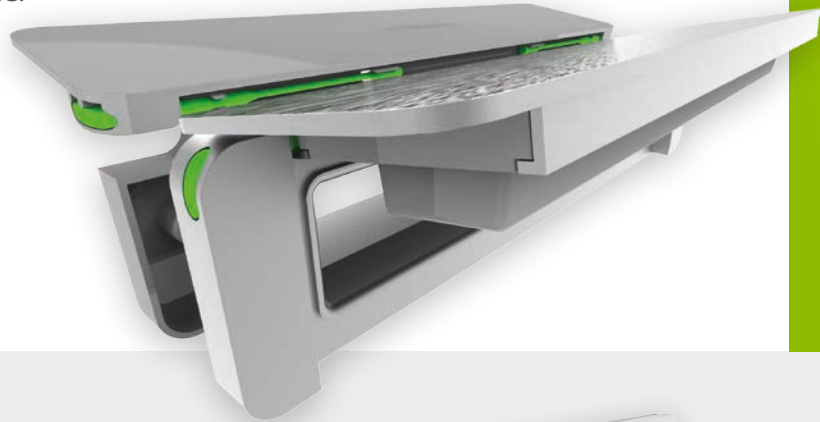

Homebox[®]
THE INSULATED POSTBOX

Dicht en isoleert het gat in de markt!

hmbx.nl

DE HOMEBOX IS DE ÉNIGE GEÏSOLEERDE EN TOCHTVRIJE BRIEVENBUS OP DE MARKT. DE BRIEVENBUS IS GROEN, ARCHITECTONISCH, VOLLEDIG RECYCLEBAAR EN 100% NEDERLANDS IN ZOWEL ONTWIKKELING ALS PRODUCTIE.

DOOR ZIJN BETAALBAARHEID, UITSTRALING EN UNIEKE EIGENSCHAPPEN, ZOALS TOCHTVRIJ EN ISOLEREND (U-WAARDE = 1,23 W/M2 .K), EEN MUST HAVE VOOR IEDERE WONING.

Past in
iedere
deur of
kozijn.

De Homebox is voorzien van 2 kleppen met kierdichtingen. Dit principe zorgt ervoor dat er een stilstaande luchtkamer ontstaat, welke een isolerende werking heeft.

Daarnaast is de buitenste klep geïsoleerd door middel van hoogwaardig isolatiemateriaal.

Door de verschuifbare kokerconstructie is de Homebox te gebruiken voor meerdere deur- en kozijndiktes.

Het bereik is 38 mm tot en met 70 mm. De brievenbus wordt compleet geleverd met het benodigde bevestigingsmateriaal.