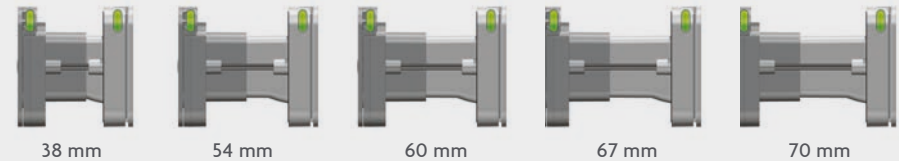

DOOR ZIJN BETAALBAARHEID, UITSTRALING EN UNIEKE EIGENSCHAPPEN, ZOALS TOCHTVRIJ EN ISOLEREND (U-WAARDE = 1,23 W/M2 .K), EEN MUST HAVE VOOR IEDERE WONING.

Past in
iedere
deur of
kozijn.

De Homebox is voorzien van 2 kleppen met kierdichtingen. Dit principe zorgt ervoor dat er een stilstaande luchtkamer ontstaat, welke een isolerende werking heeft.

Daarnaast is de buitenste klep geïsoleerd door middel van hoogwaardig isolatiemateriaal.

Door de verschuifbare kokerconstructie is de Homebox te gebruiken voor meerdere deur- en kozijndiktes.

Het bereik is 38 mm tot en met 70 mm. De brievenbus wordt compleet geleverd met het benodigde bevestigingsmateriaal.