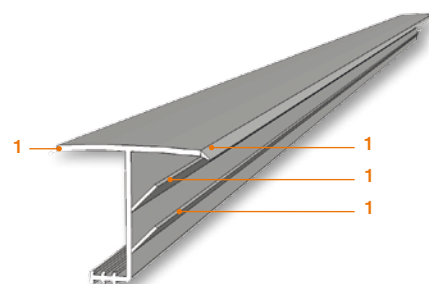

Deco naadprofiel

1. 1 Flexibele strips voor een luchtdichte aansluiting van de elementnaden.