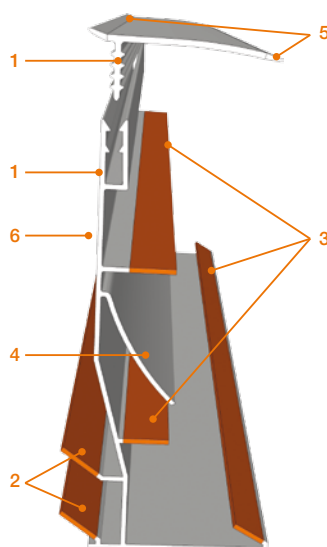

Leveringsprogramma

Breedte: SlimFix® Deco: 1020 mm*, SlimFix® Deco^{Bio}: 600 mm.

Lengte: SlimFix® Deco: standaard 1300 mm op specificatie van 1000 t/m 1600 mm, SlimFix® Deco^{Bio}: 1250 mm.

Isolatiekern	R_c -waarde in m^2K/W	Type	Dikte element in mm	Gewicht in kg/m^2
EPS ^{HR} -SE	2.5	SlimFix® Deco 2.5	82	ca. 6,5
EPS ^{HR} -SE	3.0	SlimFix® Deco 3.0	103	ca. 7,0
EPS ^{HR} -SE	3.5	SlimFix® Deco 3.5	120	ca. 7,0
EPS ^{HR} -SE	4.0	SlimFix® Deco 4.0	141	ca. 7,5
BioFoam®	2.8	SlimFix® Deco ^{Bio} 2.8	103	ca. 8,5

Isolatiemateriaal

SlimFix® Deco: isolatiekern EPS^{HR}-SE volgens BRL 1306, met een verhoogd isolerend vermogen.

SlimFix® Deco^{Bio}: Cradle to Cradle^{CM} gecertificeerd BioFoam®.

Onderplaat

Een stootvaste houtspaanplaat, gelijk aan de bovenplaat, echter voorzien van een esthetisch afgewerkte witte zichtzijde.

Hulpmaterialen

SlimFix® Deco binnenisolatie kan worden bevestigd met de door IsoBouw ontwikkelde Deco klik- en naadprofielen. Met slechts enkele handelingen bent u verzekerd van een degelijke bevestiging van de SlimFix® Deco platen, creëert u een luchtdichte constructie en een esthetisch afgewerkte binnenzijde. En dat alles in een fractie van tijd in tegenstelling tot andere systemen.

Deco klikprofiel

1. Eenvoudige plaatsing van het afdekprofiel met het unieke kliksysteem.
2. Flexibele strips voor een absoluut luchtdichte aansluiting tussen profiel en muur/gording zonder te kitten.
3. Flexibele strips voor een luchtdichte aansluiting tussen profiel en isolatieplaat.
4. Klem waardoor platen blijvend gefixeerd worden:
 - Beide handen vrij voor volgende handeling.
 - Grotere zaagtoleranties bij het op lengte zagen van de SlimFix® Deco-platen.
5. Afdekprofiel met flexibele strips → in één keer een luchtdichte en esthetische afwerking.
6. Voorzien van boorgaten voor een snelle bevestiging met schroeven.