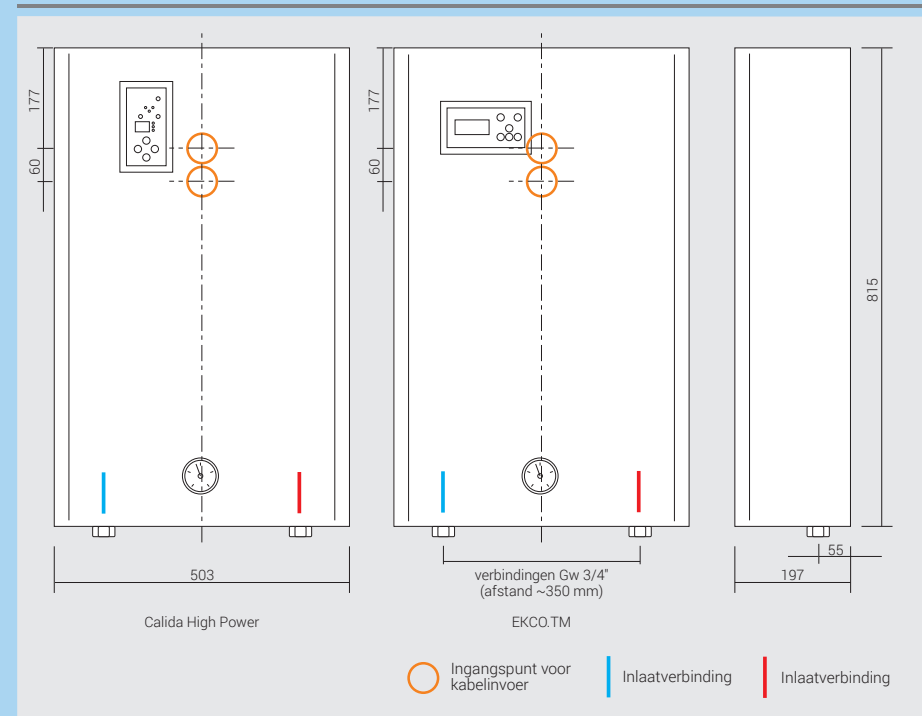

AFMETINGEN

Nominaal vermogen	kW	30	36	42	48
Nominale voltage		400V 3N~			
Nominaal elektrische energievraag	A	3x43,3	3x52	3x60,6	3x69,3
Minimale draden dwarsdoorsnede	mm ²	5x10			5x16
Energielabel		D			