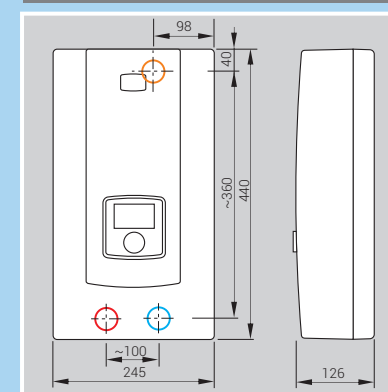

Waterdruk	0,12 - 0,6 MPa
Inlaat- en uitlaatgedeelte	Gz 1/2"
Veiligheidsklasse	IP 25
Energielabel	A

Elektrische kabelaansluiting

Koudwaterinlaat

Heetwaterinlaat

TECHNISCHE INFORMATIE

Model	Vermogen [kW]	Afmetingen l x h x d [mm]	Voltage	Artikel nr.	Prijs [euro] excl. BTW
Focus electr. LCD hand 9|12|15	9_12_15	245 x 440 x 126	400 3N	200 550 015	442,00
Focus electr. LCD hand 18|21|24	18_21_24	245 x 440 x 126	400 3N	200 550 024	458,00
Focus electr. LCD hand 27	27,0	245 x 440 x 126	400 3N	200 550 027	478,00