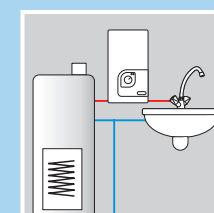

Geschikt voor gebruik met voorverwarmd water. Inlaat watertemperatuur tot 70 graden Celsius.