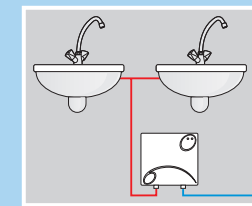

! Voor meer technische informatie ga naar bladzijde 59.

Elektrische doorstroomer voor tapwater

Amicus Copper

Warmwatertoestel voor installatie onder of boven keukenaanrecht

AFMETINGEN

TOEPASSING

vanaf 4kW

vanaf 6kW