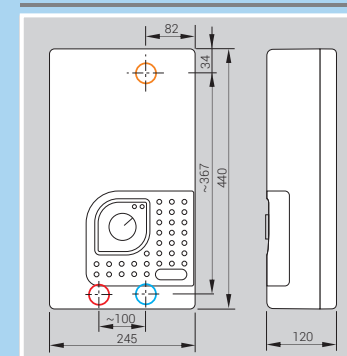

AFMETINGEN

* Inlaat- en uitlaatpijpen aangesloten op het toestel moeten van koper of staal zijn.

Debietbegrenzer
Masterwatt adviseert een doorstroombegrenzer toe te passen bij de e-doorstroomer.

Elektrische kabelaansluiting

Koudwaterinlaat

Heetwaterinlaat