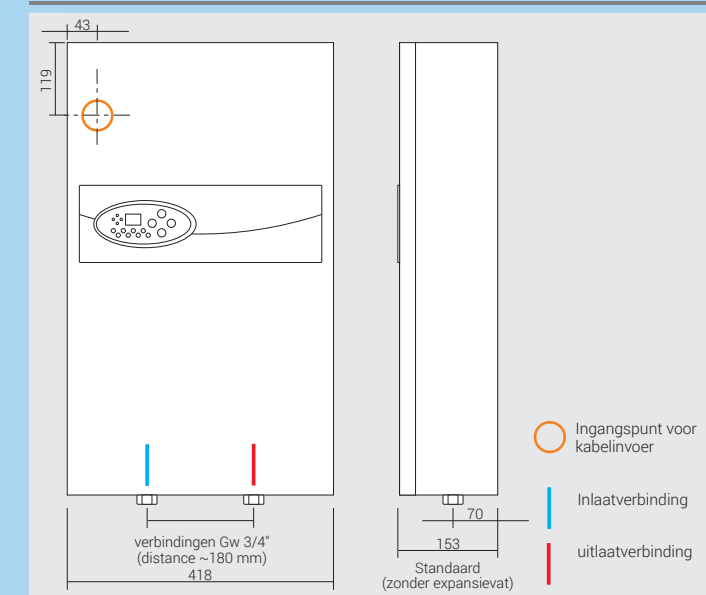

Temperatuurregelaar

Voor een efficiënte aansturing raden wij aan een ruimtetemperatuurregelaar toe te passen (0-10V).

AFMETINGEN

Nominaal vermogen	kW	4	6	8	12	15	18	21	24
Nominaal voltage		230V~ or 400V 3N~			400V 3N~				
Nominaal elektrische energievraag	A	17,4/*5,7	26/*8,7	34,8/*11,7	17,3	21,7	26	30,3	34,6
Minimale draden dwarsdoorsnede	mm ²	3x2,5/ *5x1,5	3x4/ *5x1,5	3x6/ *5x1,5	5x2,5		5x4		5x6
Energie label		D							