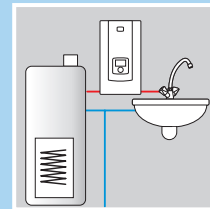

Elektronische bediening
Elektronische bediening en regeling voor een nauwkeurige regeling van de watertemperatuur tussen 30 en 60 graden Celsius in stappen van 1 graad.

3 vermogens in 1 warmwatertoestel
De gebruiker heeft de mogelijkheid het gewenste elektrisch vermogen te kiezen (niet van toepassing op 27 kW versie).