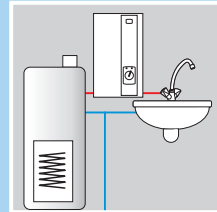

Elektronische bediening
Elektronische bediening en regeling voor een nauwkeurige regeling van de watertemperatuur tussen 30 en 60 graden Celsius in stappen van 1 graad.