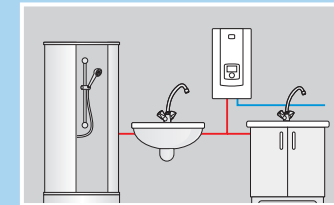

TOEPASSING

vanaf 12kW