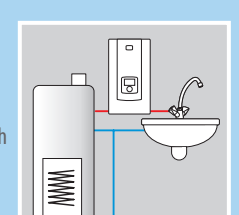

Geschikt voor gebruik met voorverwarmd water. Inlaat watertemperatuur tot 70 graden Celsius.