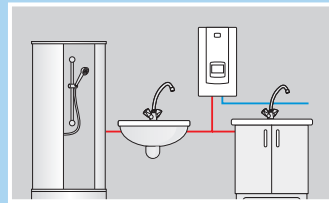

TOEPASSING

vanaf 12kW