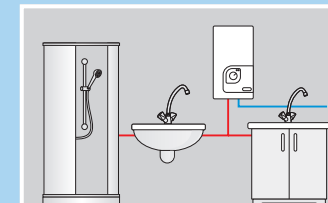

TOEPASSING

vanaf 12kW