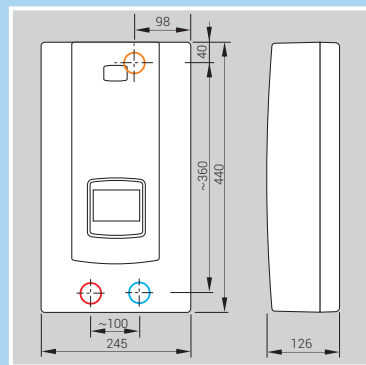

Elektrische doorstroomer voor tapwater

Focus e-digital LCD

Het eerste warmwatertoestel met LCD touchscreen gemaakt in Europa

TECHNISCHE INFORMATIE

Model	Vermogen [kW]	Afmetingen l x h x d [mm]	Voltage	Artikel nr.	Prijs [euro] excl. BTW
Focus e-digital LCD 9|12|15	9_12_15	245 x 440 x 126	400 3N	200 600 015	557,00
Focus e-digital LCD 18|21|24	18_21_24	245 x 440 x 126	400 3N	200 600 024	573,00
Focus e-digital LCD 27	27,0	245 x 440 x 126	400 3N	200 600 027	588,00