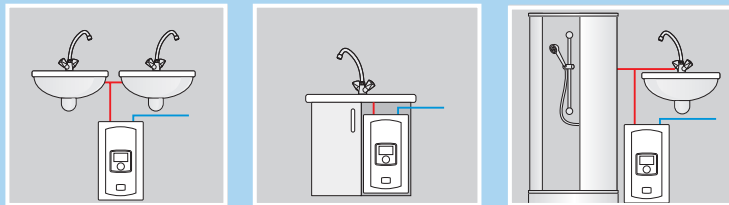

Prioriteitsschakeling

Geschikt voor toepassing met een prioriteitsschakeling. Bij gebruik van doorstroomer schakelt deze de e-ketel uit.

TOEPASSING

Een waterbesparende douchekop is aanbevolen.

MEEST BELANGRIJKE VOORDELEN