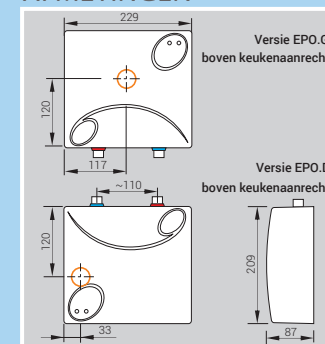

! Voor meer technische informatie ga naar bladzijde 59.

Elektrische doorstroomer voor tapwater

Amicus Copper

Warmwatertoestel voor installatie onder of boven keukenaanrecht

AFMETINGEN

TOEPASSING

vanaf 4kW

vanaf 6kW