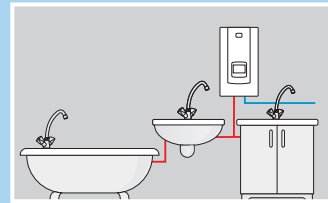

Elektrische doorstroomer voor tapwater

Focus e-digital LCD

Het eerste warmwatertoestel met LCD touchscreen gemaakt in Europa

TECHNISCHE INFORMATIE

Model	Vermogen [kW]	Afmetingen l x h x d [mm]	Voltage	Artikel nr.	Prijs [euro] excl. BTW
Focus e-digital LCD 9|12|15	9_12_15	245 x 440 x 126	400 3N	200 600 015	557,00
Focus e-digital LCD 18|21|24	18_21_24	245 x 440 x 126	400 3N	200 600 024	573,00
Focus e-digital LCD 27	27,0	245 x 440 x 126	400 3N	200 600 027	588,00

TOEPASSING

vanaf 12kW

vanaf 18 kW

MEEST BELANGRIJKE VOORDELEN

LCD touchscreen display
Met dit display zijn de volgende zaken af te lezen: de gewenste watertemperatuur, de in- en uitlaattemperatuur, de doorstroomhoeveelheid en het elektrisch vermogen.

Elektronische bediening
Elektronische bediening en regeling voor een nauwkeurige regeling van de watertemperatuur tussen 30 en 60 graden Celsius in stappen van 1 graad.

3 vermogens in 1 warmwatertoestel
De gebruiker heeft de mogelijkheid het gewenste elektrisch vermogen te kiezen (niet van toepassing op 27 kW versie).

Geschikt voor gebruik met voorverwarmd water. Inlaat watertemperatuur tot 70 graden Celsius.

Temperatuur vergrendeling
Het is mogelijk de maximumtemperatuur te begrenzen om bijvoorbeeld kinderen te beschermen tegen verbranding.

Geheugen voor de drie meest gebruikte temperaturen.

Prioriteitsschakeling
Geschikt voor toepassing met een prioriteitsschakeling. Bij gebruik van doorstroomer schakelt deze de e-ketel uit.

Elektrische kabelaansluiting

Koudwaterinlaat

Heetwaterinlaat

Waterdruk	0,12 - 0,6 MPa
Inlaat- en uitlaatgedeelte	Gz 1/2"
Veiligheidsklasse	IP 25
Energielabel	A

Debietbegrenzer
Masterwatt adviseert een doorstroombegrenzer toe te passen bij de e-doorstroomer.

Elektrische doorstroomer voor tapwater