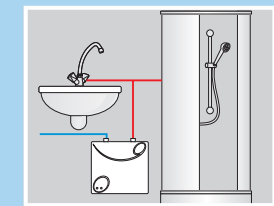

vanaf 6kW

Staat het gebruik toe van 1 tappunt gelijktijdig.

Staat het gebruik toe van 1 tappunt gelijktijdig gebruik een spaar-sproeikop wordt aanbevolen.