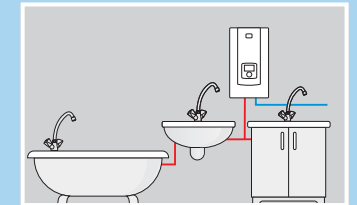

Elektrische doorstroomer voor tapwater

Summus Electronic 9

Elektronisch gestuurd verwarmingstoestel met LCD display

Debietbegrenzer

Masterwatt adviseert een doorstroombegrenzer toe te passen bij de e-doorstroomer.

Prioriteitsschakeling

Geschikt voor toepassing met een prioriteitsschakeling. Bij gebruik van doorstroomer schakelt deze de e-ketel uit.

TOEPASSING

Een waterbesparende douchekop is aanbevolen.

MEEST BELANGRIJKE VOORDELEN

LCD display

Met dit display zijn de volgende zaken af te lezen: de gewenste watertemperatuur, de in- en uitlaattemperatuur, de doorstroomhoeveelheid en het elektrisch vermogen.

Met koper afgeschermd verwarmingselementen

zorgen voor een lange levensduur, bestendig tegen waterbederf en luchtbellen.

Temperatuur vergrendeling

Het is mogelijk de maximumtemperatuur te begrenzen om bijvoorbeeld kinderen te beschermen tegen verbranding.

Elektronische bediening

Elektronische bediening en regeling voor een nauwkeurige regeling van de watertemperatuur tussen 30 en 60 graden Celsius in stappen van 1 graad.

Geschikt voor gebruik met voorverwarmd water. Inlaat watertemperatuur tot 70 graden Celsius.

Geheugen voor de drie meest gebruikte temperaturen.

Waterdruk	0,12 - 0,6 MPa
Inlaat- en uitlaatgedeelte	Gz 1/2"
Veiligheidsklasse	IP 25
Energielabel	A

Elektrische kabelaansluiting

Koudwaterinlaat

Heetwaterinlaat

TECHNISCHE INFORMATIE

Model	Vermogen [kW]	Afmetingen l x h x d [mm]	Voltage	Artikel nr.	Prijs [euro] excl. BTW
Summus Electronic 9 ** per 0,5kW instelbaar	5,5 - 9,0 **	200 x 350 x 110	230	200 450 090	358,00

Elektrische doorstroomer voor tapwater

Focus LCD hand

Elektronisch gestuurd verwarmingstoestel met LCD display

Debietbegrenzer