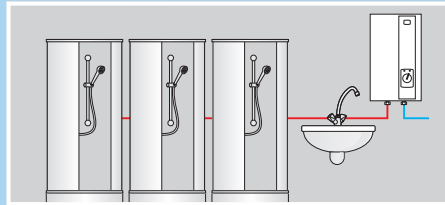

TOEPASSING