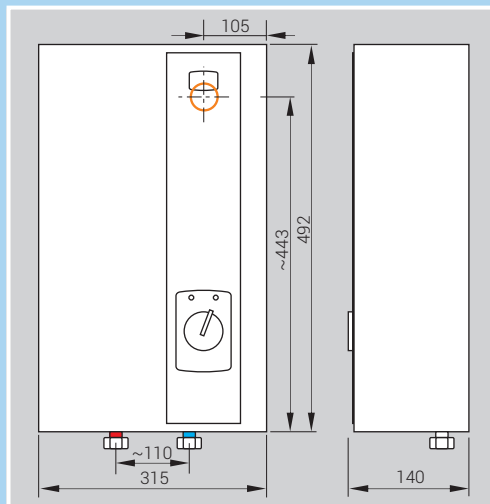

AFMETINGEN

Waterdruk	0,12 - 0,6 MPa
Inlaat- en uitlaatgedeelte	Gz 1/2"
Veiligheidsklasse	IP 24
Energie label	A

* Inlaat- en uitlaatpijpen aangesloten op het toestel moeten van koper of staal zijn.

- Elektrische kabelaansluiting
- Koudwaterinlaat
- Heetwaterinlaat

TECHNISCHE INFORMATIE

Model	Vermogen [kW]	Afmetingen l x h x d [mm]	Voltage	Artikel nr.	Prijs [euro] excl. BTW
Maximus Electronic 36	36,0	315 x 492 x 140	400 3N	200 700 036	921,00

Technische informatie elektrische doorstromers

VERMOGEN IN KW		VERMOGEN IN KW												
Model	Voltage	4	5	6	7	8	9	12	15	18	21	24	27	36
Amperé	230V-2 fase	17,4 / 8,7*	21,7 / 10,9*	230V-2 fase	230V-2 fase	400V	400V	400V	400V	400V	400V	400V	400V	400V
Minimale bedrading		3 x 2,5 / 4 x 1,5*	3 x 2,5 / 4 x 1,5*	26,1/13*	30,4/15,2*	3 x 11,6	3 x 13	3 x 17,3	3 x 21,7	3 x 26	3 x 30,3	3 x 34,6	3 x 39	3 x 52
liters per minuut van 40°C (dT 30°C)		1,9	2,4	2,9	3,4	3,8	4,3	5,8	7,2	8,7	10,1	11,6	13	17,3
liters per minuut van 60°C (dT 50°C)		1,2	1,5	1,8	2	2,3	2,6	3,5	4,3	5,2	6	7	8	10,5
IP Klasse		24	25	25	25	25	25	25	25	25	25	25	25	24
Temperatuurbereik		hydraulisch	hydraulisch	hydraulisch	30-60°C	30-60°C	30-60°C	30-60°C	30-60°C	30-60°C	30-60°C	30-60°C	30-60°C	30-60°C
Maximale aanvoertemperatuur		70°C	70°C	70°C	70°C	70°C	70°C	70°C	70°C	70°C	70°C	70°C	70°C	70°C

* per fase bij 2 fase aansluiting

DEBIETBEGRENZERS				
Neoperl artnr	productomschrijving	kleur begrenzeer	afmeting	Vermogen doorstomer
02629494	NEOPERL, debietbegrenzer	geel	1/2"bu x 1/2" bi	9kW
02629794	NEOPERL, debietbegrenzer	groen	1/2"bu x 1/2" bi	12kW
02629894	NEOPERL, debietbegrenzer	wit	1/2"bu x 1/2" bi	15kW
02629494	NEOPERL, debietbegrenzer	blauw	1/2"bu x 1/2" bi	18kW
02629494	NEOPERL, debietbegrenzer	rood	1/2"bu x 1/2" bi	21kW