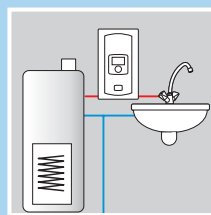

Geschikt voor gebruik met voorverwarmd water. Inlaat watertemperatuur tot 70 graden Celsius.