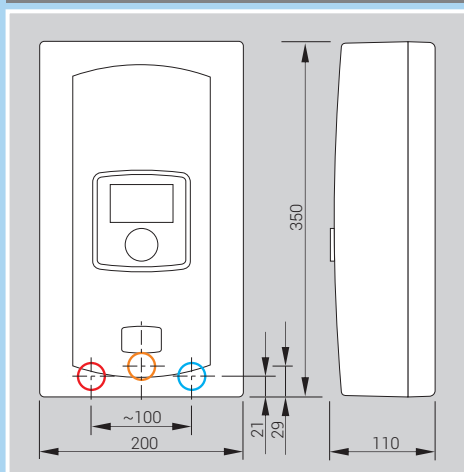

Waterdruk	0,12 - 0,6 MPa
Inlaat- en uitlaatgedeelte	Gz 1/2"
Veiligheidsklasse	IP 25
Energielabel	A

Elektrische kabelaansluiting

Koudwaterinlaat

Heetwaterinlaat

TECHNISCHE INFORMATIE

Model	Vermogen [kW]	Afmetingen l x h x d [mm]	Voltage	Artikel nr.	Prijs [euro] excl. BTW
Summus Electronic 9 ** per 0,5kW instelbaar	5,5 - 9,0 **	200 x 350 x 110	230	200 450 090	358,00

Elektrische doorstroomer voor tapwater