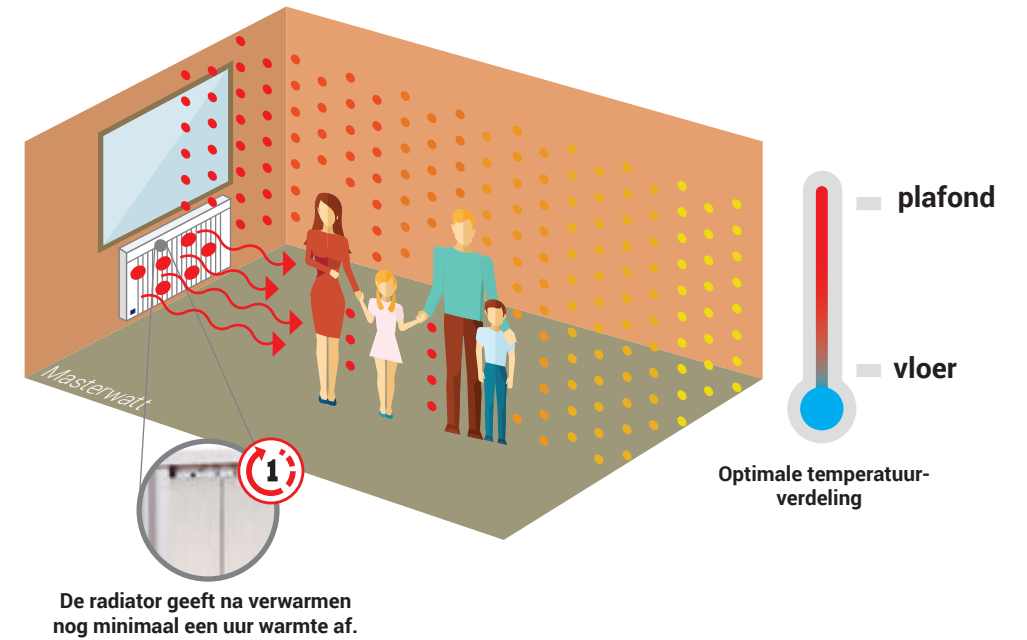

Elektrische verwarmingsvormen

Accumulatie radiator