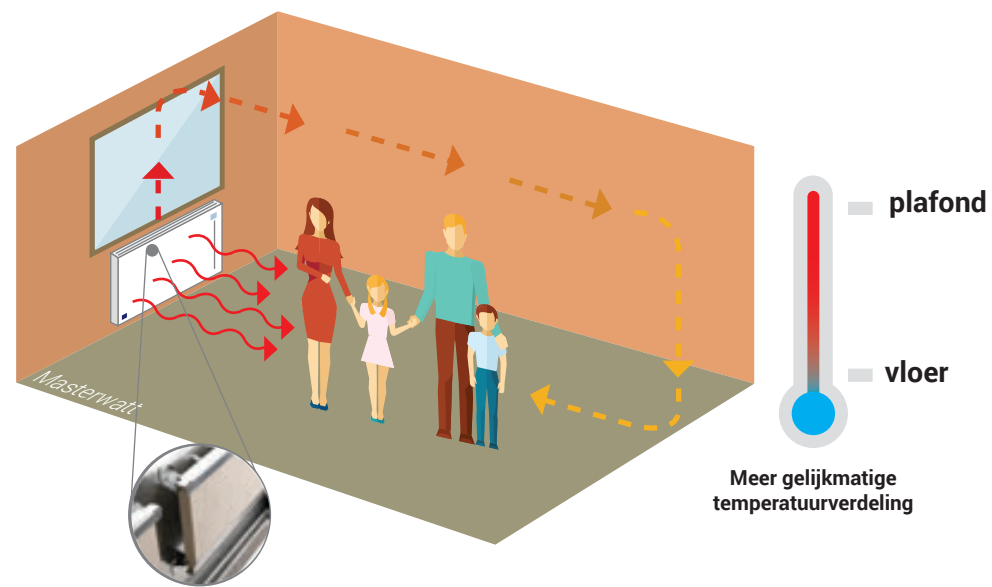

Radiator met warmte opslag