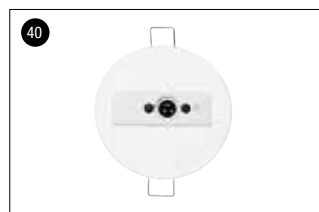

TechLED verlichting, opties en accessoires**

39 TechLED armatuur 2.000 lm 240 Volt, 4000 K*	€ 400,-	D820007-160
40 DALIeco licht-/bewegingssensor tot 5 m hoogte	€ 90,-	D821002-00
41 TechLED 160 DS Sensorhouder plafond rozet incl. sensor tot 5 m hoogte	€ 90,-	D821026-160
42 DALIeco controller	€ 70,-	D821001-00
43 Master remote control	€ 160,-	D821003-00
44 User remote control	€ 75,-	D821004-00
45 Schakelaar veerretour polarwit RAL 9010	€ 81,-	T900101-00

* Houd rekening met de benodigde ruimte ten behoeve van het voorschakelapparaat.

** Zie bestelschema TechLED voor de benodigde onderdelen op pagina 7.