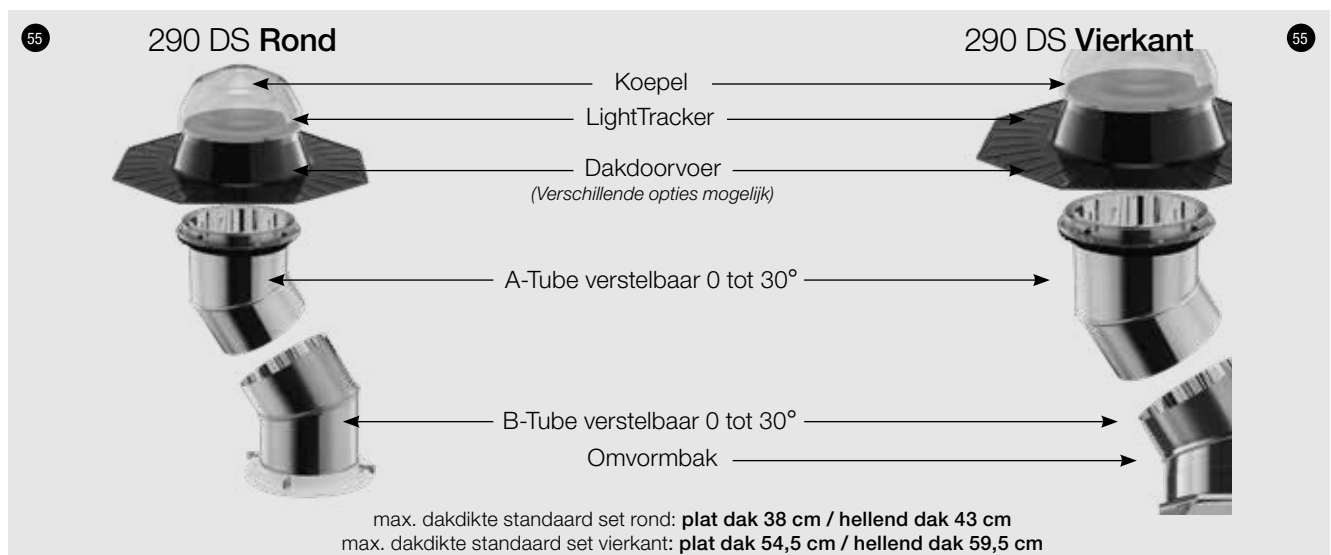

290 DS Ø 35 CM

DE MEEST VEELZIJDIGE DAGLICHTBUIS

De Solatube 290 DS heeft een grotere diameter dan de 160 DS, wat een dubbele lichtopbrengst oplevert. Dit maakt hem geschikt voor vergaderruimtes, woonkamers en andere verblijfsruimtes. De 290 DS is toepasbaar voor woning- en utiliteitsbouw op alle types plat en hellend dak, door de gevel of door de grond. Ook bij renovaties is dit type van de Solatube zeer geschikt om meer daglicht te creëren, waardoor ruimtes ruimer en frisser ogen dan voorheen.

De juiste hoeveelheid daglicht in een ruimte zorgt voor een prettige woon- en werkomgeving. Een slimme koepel op het dak zorgt voor maximale daglichtopbrengst. Deze lichtkoepel is uv-werend. Een groot voordeel hiervan is dat verkleuring van uw bezittingen wordt voorkomen.

Er bestaat ook een ECO-variant van de Solatube 290 DS. Deze is uitgerust met een extra koepel, isolatielens en geïsoleerde dakopstand. Hierdoor worden isolatiewaarden tot wel 0,7 W/m²K behaald waardoor hij geschikt is voor passiefbouw.