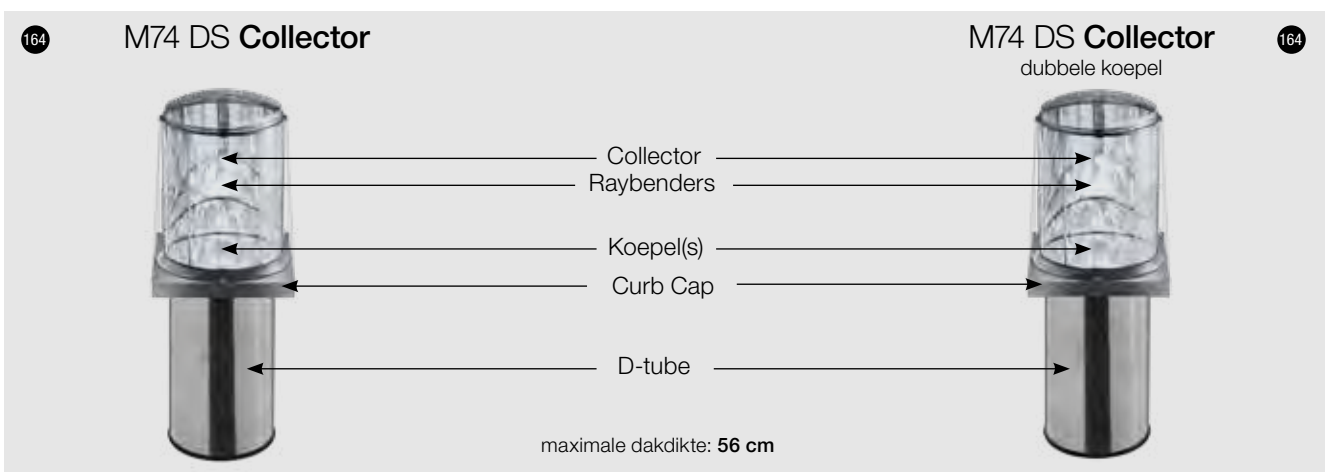

De collector op de koepel maakt het mogelijk om meer daglicht op te vangen door het samenbrengen van verschillende Solatube technieken. Onder andere de Raybender techniek en LightTracker techniek, die zelfs de laagstaande zon weet op te vangen.

## KIES DE JUISTE STANDAARDSET

Standaardset	M74 DS Ø 74 cm	Artikelnummer
162 M74 DS Enkele koepel met D-tube + Curb Cap	€ 830,-	S874101-74
163 M74 DS Dubbele koepel met D-tube + Curb Cap	€ 910,-	S874102-74
164 M74 DS Collector met enkele koepel met D-tube + Curb Cap	€ 1.747,-	S874103-74
165 M74 DS Collector met dubbele koepel met D-tube + Curb Cap	€ 1.830,-	S874104-74