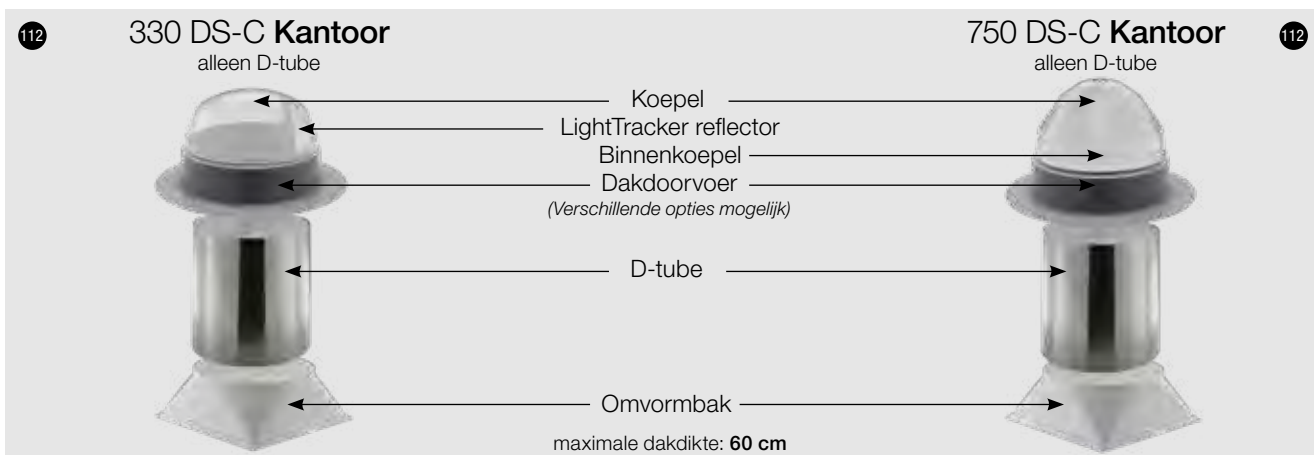

Stap 1

KIES DE JUISTE STANDAARDSET

Standaardset	330 DS Ø 53 cm	Artikelnummer	750DS Ø 53 cm	Artikelnummer
112 Solatube® DS-C kantoor voor plat dak met alleen D-tube	€ 975,-	S833119-330	€ 1.217,-	S875118-750
113 Solatube® DS-C kantoor voor plat dak	€ 1.035,-	S833117-330	€ 1.278,-	S875117-750
114 Solatube® DS-C + Ubiflex dakdoorvoer 10 cm hoog voor hellend dak	€ 1.315,-	S833137-330	€ 1.557,-	S875137-750
115 Solatube® DS-C + Ioden dakdoorvoer 20 cm hoog voor hellend dak	€ 1.400,-	S833121-330	€ 1.640,-	S875121-750
116 Solatube® DS-C + Ioden dakdoorvoer 40 cm hoog voor rieten kap	€ 1.480,-	S833125-330	€ 1.725,-	S875125-750
117 Solatube® DS-C set zonder doorvoer met alleen D-tube	€ 710,-	S833131-330	€ 950,-	S875130-750