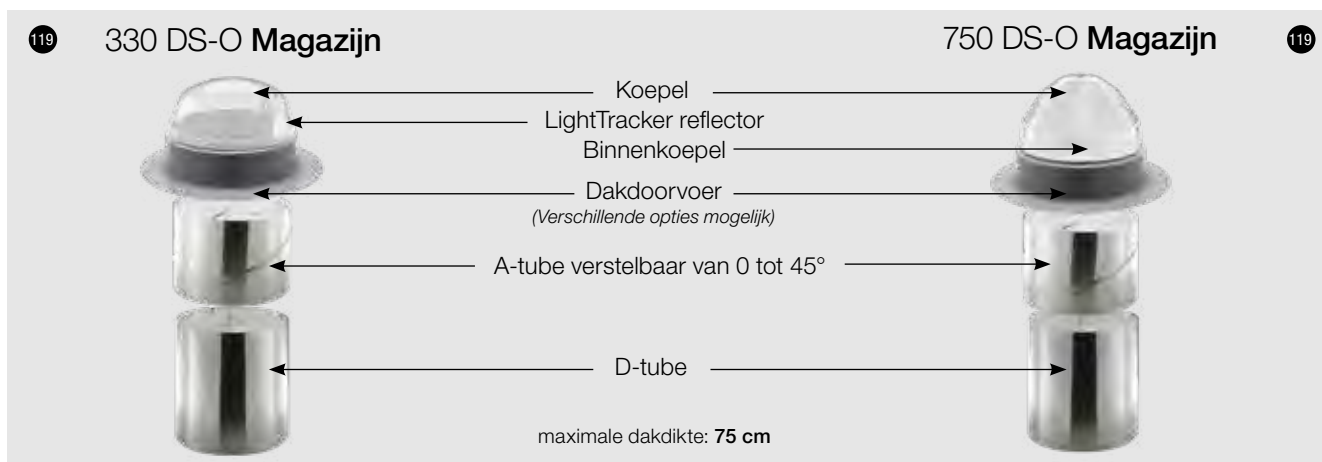

Stap 2

KIES DE JUISTE PLAFONDPLAAT

Standaardset	330 + 750 DS Ø 53 cm	Artikelnummer
124 Prismatic DS-O magazijn wit	€ 78,-	S420200-330750
125 Prismatic DS-C kantoor wit	€ 155,-	S400900-330750
126 OptiView® DS-O magazijn wit	€ 180,-	S420210-330750
127 OptiView® DS-C kantoor wit	€ 270,-	S401010-330750
128 Solatube® 330 DS / 750 DS Vierkante verzonken plafondplaat <i>moet ingestuukt worden t.b.v. magazijnuitvoering, stucrand van 11 mm</i>	€ 395,-	T422520-330750