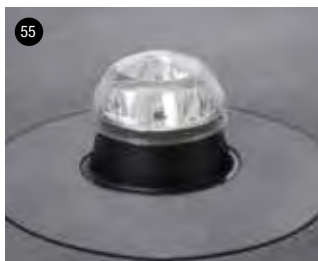

Stap 1

KIES DE JUISTE STANDAARDSET

Standaardset	290 DS Rond Ø 35 cm	Artikelnummer	290 DS Vierkant Ø 35 cm	Artikelnummer
55 Solatube® voor plat dak	€ 600,-	S829003-290	€ 635,-	S829029-290
56 Solatube® voor hellend dak	€ 600,-	S829001-290	€ 635,-	S829027-290
57 Solatube® voor hellend dak Ubiflex <i>zwart</i>	€ 730,-	S829021-290	€ 765,-	S829041-290
58 Solatube® ECO voor plat dak*	€ 760,-	S829015-290	€ 797,-	S829039-290
59 Solatube® ECO voor hellend dak Ubiflex <i>zwart</i>*	€ 895,-	S829022-290	€ 930,-	S829042-290
60 Solatube® + loden dakdoorvoer 7 cm hoog	€ 786,-	S829005-290	€ 820,-	S829031-290
61 Solatube® + loden dakdoorvoer 40 cm hoog rieten kap**	€ 855,-	S829007-290	€ 890,-	S829033-290
62 Solatube® voor zijgevel	€ 600,-	S829011-290	€ 635,-	S829037-290
63 Solatube® set zonder doorvoer	€ 385,-	S829009-290	€ 422,-	S829025-290

* Isolatiemateriaal ($U = 0,04 \text{ W/m}^2\text{K}$) om de lichtbuis rondom te isoleren wordt niet meegeleverd.

** Bestel vanwege de hoge doorvoer extra de C-tube, D-tube of 0-90° bochtstuk, afhankelijk van de dakconstructie.