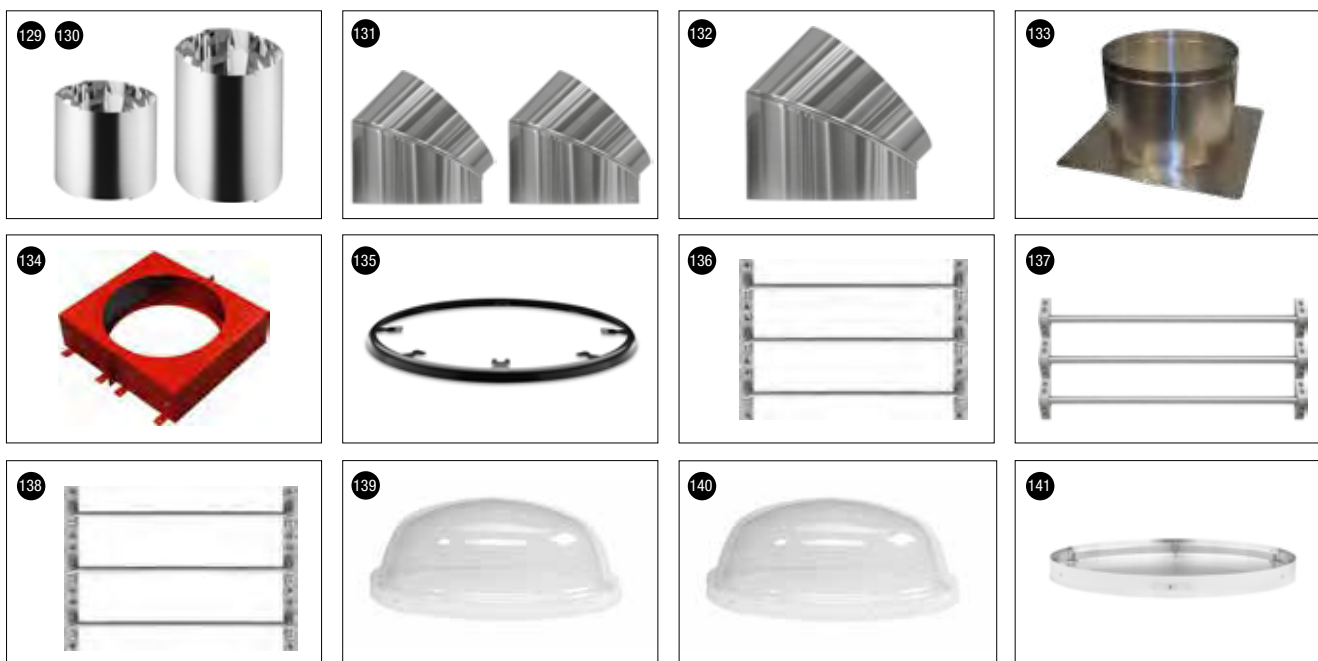

Stap 3

KIES OPTIES EN ACCESSOIRES

Opties, accessoires en overige artikelen	330 + 750 DS Ø 53 cm	Artikelnummer
129 Verlengstuk D-tube 61 cm <i>netto lengte: 56 cm</i>	€ 195,-	S300380-330750
130 Verlengstuk E-tube 122 cm <i>netto lengte: 117 cm</i>	€ 350,-	S300490-330750
131 Bochtstuk traploos 0-90° <i>netto lengte: 73 cm*</i>	€ 260,-	S300500-330750
132 Bochtstuk traploos 0-45° <i>netto lengte: 35 cm*</i>	€ 128,-	S300340-330750
133 Meerprijs verhoogde dakopstand <i>plat dak max. 50 cm hoog</i>	€ 203,-	-
134 Brandkraag	€ 1.130,-	T160053-330750
135 Brandwerende koepelrand beschermingsring	€ 50,-	S400675-330750
136 Inbraakbeveiligingsset SKG2 <i>montage beton/steen (ODD)</i>	€ 410,-	T530101-330750
137 Inbraakbeveiligingsset SKG2 <i>montage hout (ODD)</i>	€ 209,-	T530102-330750
138 Inbraakbeveiligingsset SKG2 <i>montage staal (ODD)</i>	€ 504,-	T530103-330750
139 Meerprijs polycarbonaat koepel 330 DS	€ 239,-	-
140 Meerprijs polycarbonaat binnenkoepel 750 DS	€ 51,-	-
141 Isolatielens	€ 160,-	S415000-33075

* Verlengstuk D-tube nodig bij DS-O magazijnset.