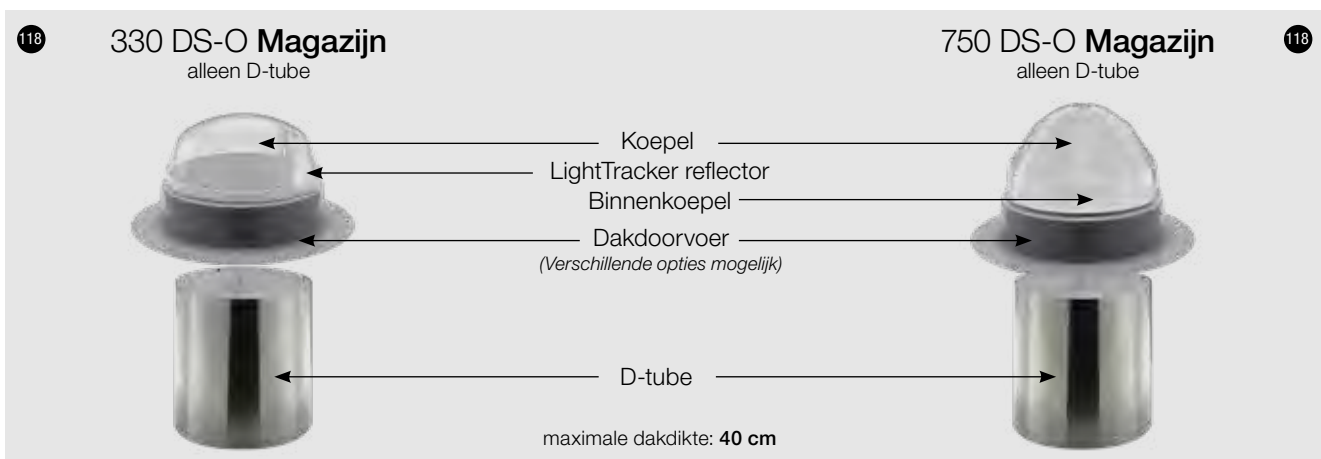

Stap 1

KIES DE JUISTE STANDAARDSET

Standaardset	330 DS Ø 53 cm	Artikelnummer	750 DS Ø 53 cm	Artikelnummer
118 Solatube® DS-0 magazijn voor plat dak met alleen D-tube	€ 758,-	S833103-330	€ 1.000,-	S875102-750
119 Solatube® DS-0 magazijn voor plat dak	€ 885,-	S833101-330	€ 1.128,-	S875101-750
120 Solatube® DS-0 + Ubiflex dakdoorvoer 10 cm hoog voor hellend dak	€ 1.165,-	S833133-330	€ 1.410,-	S875133-750
121 Solatube® DS-0 + loden dakdoorvoer 20 cm hoog voor hellend dak	€ 1.250,-	S833105-330	€ 1.495,-	S875105-750
122 Solatube® DS-0 + loden dakdoorvoer 40 cm hoog voor rieten kap	€ 1.330,-	S833109-330	€ 1.575,-	S875109-750
123 Solatube® DS-0 set zonder doorvoer met alleen D-tube	€ 495,-	S833115-330	€ 735,-	S875114-750