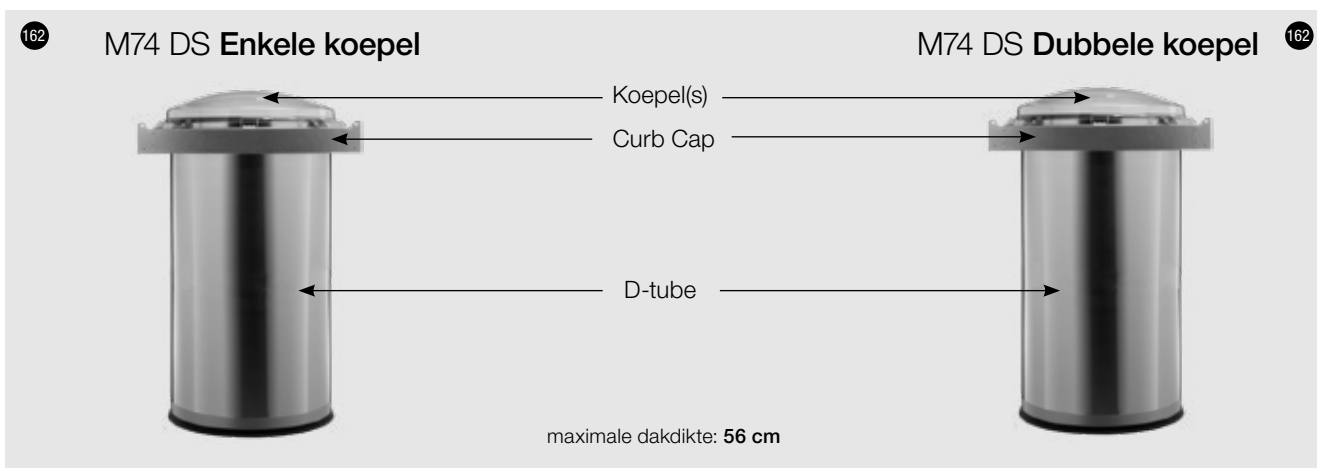

M74 DS Ø 74 CM

DAGLICHT VOOR HOGE RUIMTES

De Solatube M74 DS brengt daglicht in hoge ruimtes. Denk hierbij aan fabriekshallen, congrescentra of bijvoorbeeld warenhuizen. Dit type is met een diameter van 74 centimeter ons grootste daglichtsysteem. De aanwezigheid van daglicht in grotere ruimtes zorgt voor een gezonde omgeving. Bovendien bespaart ook dit type enorm op energie.

Voor hogere lichteisen op de vloer is de amplifier ontwikkeld. De amplifier buigt het licht door middel van 36 hoog reflecterende facetten gelijkmatig naar beneden. Hierdoor is het licht op de grond gebundeld en de lichtopbrengst op de grond uitstekend.

De collector op de koepel maakt het mogelijk om meer daglicht op te vangen door het samenbrengen van verschillende Solatube technieken. Onder andere de Raybender techniek en LightTracker techniek, die zelfs de laagstaande zon weet op te vangen.