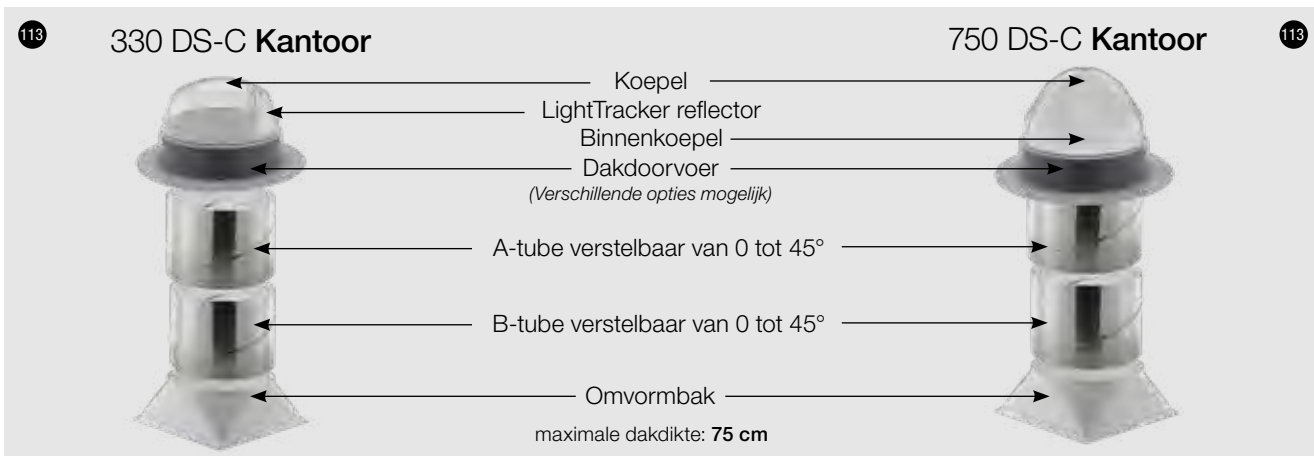

Stap 1

KIES DE JUISTE STANDAARDSET

Standaardset	330 DS Ø 53 cm	Artikelnummer	750DS Ø 53 cm	Artikelnummer
112 Solatube® DS-C kantoor voor plat dak met alleen D-tube	€ 975,-	S833119-330	€ 1.217,-	S875118-750
113 Solatube® DS-C kantoor voor plat dak	€ 1.035,-	S833117-330	€ 1.278,-	S875117-750
114 Solatube® DS-C + Ubiflex dakdoorvoer 10 cm hoog voor hellend dak	€ 1.315,-	S833137-330	€ 1.557,-	S875137-750
115 Solatube® DS-C + Ioden dakdoorvoer 20 cm hoog voor hellend dak	€ 1.400,-	S833121-330	€ 1.640,-	S875121-750
116 Solatube® DS-C + Ioden dakdoorvoer 40 cm hoog voor rieten kap	€ 1.480,-	S833125-330	€ 1.725,-	S875125-750
117 Solatube® DS-C set zonder doorvoer met alleen D-tube	€ 710,-	S833131-330	€ 950,-	S875130-750