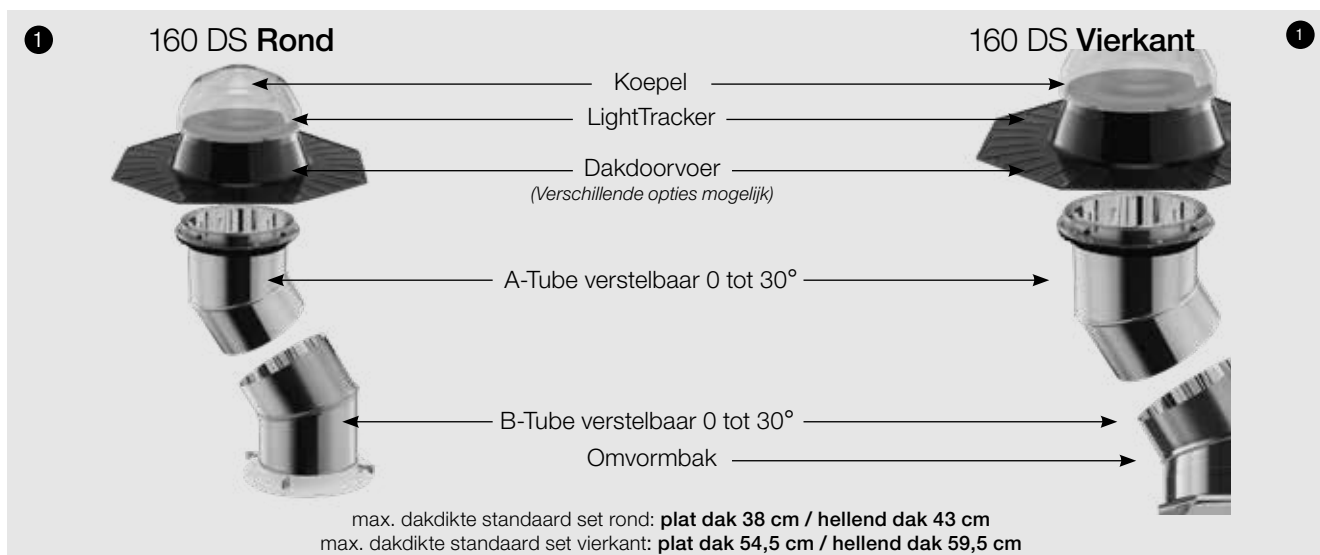

160 DS Ø 25 CM

DAGLICHT VOOR KLEINE RUIMTES

De Solatube 160 DS transporteert daglicht in de kleinere ruimtes van een woning of bedrijfspand. Denk hierbij aan de hal, gang, zolder, toilet, badkamer of zelfs een inloopkledingkast. Deze Solatube is toepasbaar voor woning- en utiliteitsbouw op alle types plat en hellend dak, door de gevel of door de grond. Ook bij renovaties is dit type van de Solatube zeer geschikt om meer daglicht te creëren, waardoor ruimtes ruimer en frisser ogen dan voorheen.

De juiste hoeveelheid daglicht in een ruimte zorgt voor een prettige woon- en werkomgeving. Een slimme koepel op het dak zorgt voor maximale daglichtopbrengst. Deze lichtkoepel is uv-werend. Een groot voordeel hiervan is dat verkleuring van uw bezittingen wordt voorkomen. Vandaar dat de 160 DS ideaal is om inloopkledingkasten te belichten. Enkel dit type van de Solatube is leverbaar met een ventilatiesysteem. Dit maakt de 160 DS geschikt

voor ruimtes als badkamer en toilet.

Er bestaat ook een ECO-variant van de Solatube 160 DS. Deze is uitgerust met een extra koepel, isolatielens en geïsoleerde dakopstand. Hierdoor worden isolatiewaardes tot wel 0,5 W/m²K behaald waardoor hij geschikt is voor passiefbouw.